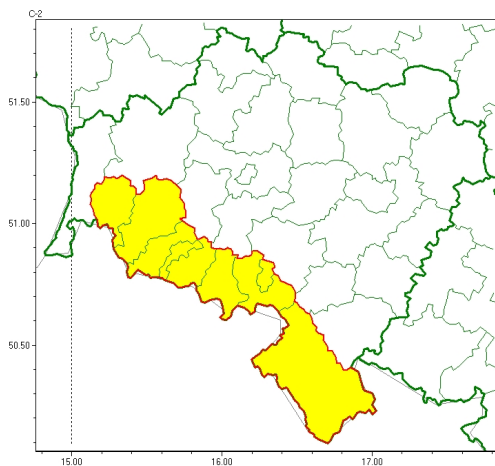

Zasięg ostrzeżeń w województwie

Burze
2024-05-21 09:55

WOJEWÓDZTWO DOLNO ŁĄSKIE
OSTRZEŻENIA METEOROLOGICZNE ZBIORCZO NR 102
WYKAZ OBOWIĄZUJĄCYCH OSTRZEŻEŃ
o godz. 09:55 dnia 21.05.2024

Zjawisko/Stopień zagrożenia	Burze/1
Obszar (w nawiasie numer ostrzeżenia dla powiatu)	powiaty: Jelenia Góra(53), kamiennogórski(48), karkonoski(54), kłodzki(49), lubański(40), lwówecki(46), Wałbrzych(40), wałbrzyski(45)
Ważność	od godz. 13:00 dnia 21.05.2024 do godz. 21:00 dnia 21.05.2024
Prawdopodobieństwo	70%
Przebieg	Prognozowane są burze, którym miejscami będą towarzyszyć silne opady deszczu od 15 mm do 25 mm oraz porywy wiatru do 65 km/h. Lokalnie grad.
SMS	IMGW-PIB OSTRZEŻENIA: BURZE/1 dolno łąskie (8 powiatów) od 13:00/21.05 do 21:00/21.05.2024 deszcz 25 mm, porywy 65 km/h, grad. Dotyczy powiatów: Jelenia Góra, kamiennogórski, karkonoski, kłodzki, lubański, lwówecki, Wałbrzych i wałbrzyski.
RSO	Woj. dolno łąskie (8 powiatów), IMGW-PIB wydał ostrzeżenie pierwszego stopnia o burzach
Uwagi	Brak.