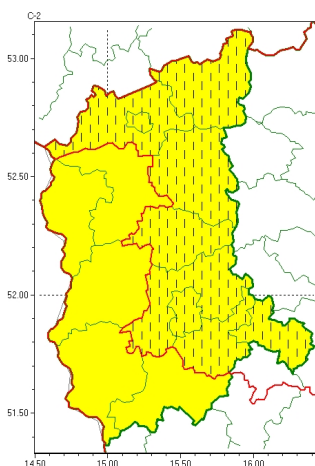

### Zasięg ostrzeżeń w województwie

Burze  
2024-04-16 14:21

## WOJEWÓDZTWO LUBUSKIE OSTRZEŻENIA METEOROLOGICZNE ZBIORCZO NR 39 WYKAZ OBOWIĄZUJĄCYCH OSTRZEŻEŃ o godz. 14:21 dnia 16.04.2024

Zjawisko/Stopień zagrożenia	Burze/1 ZMIANA
Obszar (w nawiasie numer ostrzeżenia dla powiatu)	powiaty: gorzowski(20), Gorzów Wielkopolski(20), międzyrzecki(20), nowosolski(21), strzelecko-drezdenecki(19), wiebodziński(20), wschowski(21), Zielona Góra(22), zielonogórski(21)
Ważność	od godz. 14:21 dnia 16.04.2024 do godz. 18:00 dnia 16.04.2024
Prawdopodobieństwo	75%
Przebieg	Nadal punktowo prognozowane są burze, którym mogą towarzyszyć opady deszczu do około 10 mm oraz porywy wiatru do 75 km/h. Możliwy drobny grad.
SMS	IMGW-PIB OSTRZEŻENIA: BURZE/1 lubuskie (9 powiatów) od 14:21/16.04 do 18:00/16.04.2024 deszcz 10 mm, porywy 75 km/h. Dotyczy powiatów: gorzowski, Gorzów Wielkopolski, międzyrzecki, nowosolski, strzelecko-drezdenecki, wiebodziński, wschowski, Zielona Góra i zielonogórski.
RSO	Woj. lubuskie (9 powiatów), IMGW-PIB wydał ostrzeżenie pierwszego stopnia o burzach
Uwagi	Przedłużenie ważności ostrzeżenia.
Zjawisko/Stopień zagrożenia	Burze/1
Obszar (w nawiasie numer ostrzeżenia dla powiatu)	powiaty: krośnieński(20), ślubicki(20), sulciński(20), żagański(21), żarski(20)
Ważność	od godz. 07:00 dnia 16.04.2024 do godz. 15:00 dnia 16.04.2024
Prawdopodobieństwo	75%