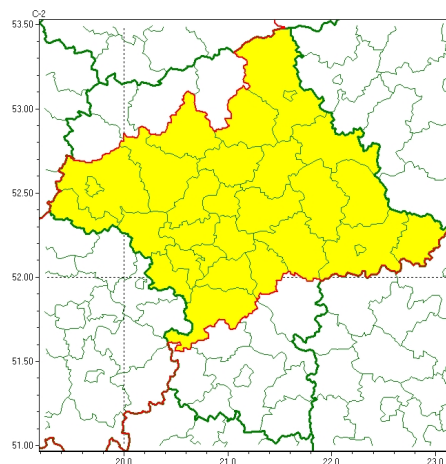

### Zasięg ostrzeżeń w województwie

Burze  
2024-04-16 09:07

Silny wiatr  
2024-04-16 09:07

**WOJEWÓDZTWO MAZOWIECKIE**  
**OSTRZEŻENIA METEOROLOGICZNE ZBIORCZO NR 84**  
**WYKAZ OBLICZONYCH OSTRZEŻEŃ**  
**o godz. 09:07 dnia 16.04.2024**

Zjawisko/Stopień zagrożenia	Silny wiatr/1
Obszar (w nawiasie numer ostrzeżenia dla powiatu)	powiaty: ciechanowski(32), gostyniński(26), grodziski(29), grójecki(31), legionowski(30), łosicki(38), makowski(37), miński(35), nowodworski(29), ostrołęcki(36), Ostrołęka(36), ostrowski(39), otwocki(32), piaseczyński(30), Płock(26), płocki(26), płocki(27), pruszkowski(30), pułtuski(34), Siedlce(39), siedlecki(39), sochaczewski(27), sokołowski(38), Warszawa(30), warszawski zachodni(30), węgrowski(37), wołomiński(34), wyszkowski(36), żyrardowski(28)
Ważność	od godz. 10:00 dnia 16.04.2024 do godz. 19:00 dnia 16.04.2024
Prawdopodobieństwo	80%
Przebieg	Miejscami prognozuje się wystąpienie silnego wiatru o średniej prędkości do 45 km/h, w porywach do 75 km/h, z zachodu i południowego zachodu. Punktowo możliwe burze.
SMS	IMGW-PIB OSTRZEŻEGA: WIATR/1 mazowieckie (29 powiatów) od 10:00/16.04 do 19:00/16.04.2024 prędkość do 45 km/h, porywy do 75 km/h, W i SW. Dotyczy powiatów: ciechanowski, gostyniński, grodziski, grójecki, legionowski, łosicki, makowski, miński, nowodworski, ostrołęcki, Ostrołęka, ostrowski, otwocki, piaseczyński, Płock, płocki, płocki, pruszkowski, pułtuski, Siedlce, siedlecki, sochaczewski, sokołowski, Warszawa, warszawski zachodni, węgrowski, wołomiński, wyszkowski i żyrardowski.
RSO	Woj. mazowieckie (29 powiatów), IMGW-PIB wydał ostrzeżenie pierwszego stopnia o silnym wietrze
Uwagi	Brak.
Zjawisko/Stopień zagrożenia	Burze/1