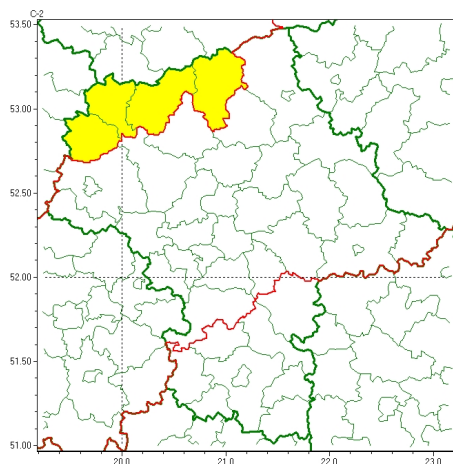

### Zasięg ostrzeżeń w województwie

Burze  
2024-04-16 09:07

Silny wiatr  
2024-04-16 09:07

**WOJEWÓDZTWO MAZOWIECKIE**  
**OSTRZEŻENIA METEOROLOGICZNE ZBIORCZO NR 84**  
**WYKAZ OBLICZONYCH OSTRZEŻEŃ**  
**o godz. 09:07 dnia 16.04.2024**

Zjawisko/Stopień zagrożenia	Silny wiatr/1
Obszar (w nawiasie numer ostrzeżenia dla powiatu)	powiaty: ciechanowski(32), gostyniński(26), grodziski(29), grójecki(31), legionowski(30), łosicki(38), makowski(37), miński(35), nowodworski(29), ostrołęcki(36), Ostrołęka(36), ostrowski(39), otwocki(32), piaseczyński(30), Płock(26), płocki(26), płocki(27), pruszkowski(30), pułtuski(34), Siedlce(39), siedlecki(39), sochaczewski(27), sokołowski(38), Warszawa(30), warszawski zachodni(30), węgrowski(37), wołomiński(34), wyszkowski(36), żyrardowski(28)
Ważność	od godz. 10:00 dnia 16.04.2024 do godz. 19:00 dnia 16.04.2024
Prawdopodobieństwo	80%
Przebieg	Miejscami prognozuje się wystąpienie silnego wiatru o średniej prędkości do 45 km/h, w porywach do 75 km/h, z zachodu i południowego zachodu. Punktowo możliwe burze.
SMS	IMGW-PIB OSTRZEŻEGA: WIATR/1 mazowieckie (29 powiatów) od 10:00/16.04 do 19:00/16.04.2024 prędkość do 45 km/h, porywy do 75 km/h, W i SW. Dotyczy powiatów: ciechanowski, gostyniński, grodziski, grójecki, legionowski, łosicki, makowski, miński, nowodworski, ostrołęcki, Ostrołęka, ostrowski, otwocki, piaseczyński, Płock, płocki, płocki, pruszkowski, pułtuski, Siedlce, siedlecki, sochaczewski, sokołowski, Warszawa, warszawski zachodni, węgrowski, wołomiński, wyszkowski i żyrardowski.
RSO	Woj. mazowieckie (29 powiatów), IMGW-PIB wydał ostrzeżenie pierwszego stopnia o silnym wietrze
Uwagi	Brak.
Zjawisko/Stopień zagrożenia	Burze/1