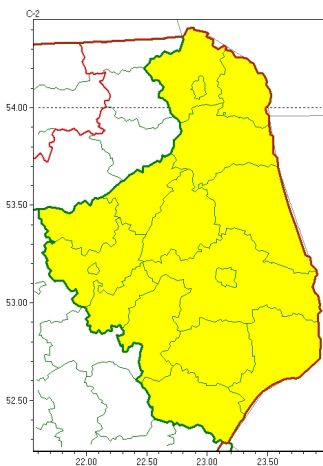

Zasięg ostrzeżeń w województwie

Silny wiatr  
2024-04-16 09:07

**WOJEWÓDZTWO PODLASKIE**  
**OSTRZEŻENIA METEOROLOGICZNE ZBIORCZO NR 68**  
**WYKAZ OBOWIĄZUJĄCYCH OSTRZEŻEŃ**  
**o godz. 09:07 dnia 16.04.2024**

Zjawisko/Stopień zagrożenia	Silny wiatr/1
Obszar (w nawiasie numer ostrzeżenia dla powiatu)	powiaty: augustowski(42), białostocki(43), Białystok(43), bielski(42), grajewski(42), hajnowski(42), kolneński(43), Łomża(42), łomżyński(42), moniecki(42), sejneński(42), siemiatycki(39), sokólski(43), suwalski(42), Suwałki(42), wysokomazowiecki(42), zambrowski(42)
Ważność	od godz. 10:00 dnia 16.04.2024 do godz. 19:00 dnia 16.04.2024
Prawdopodobieństwo	80%
Przebieg	Miejscami prognozuje się wystąpienie silnego wiatru o średniej prędkości do 45 km/h, w porywach do 75 km/h, z zachodu i południowego zachodu. Punktowo możliwe również burze.
SMS	IMGW-PIB OSTRZEŻENIA: WIATR/1 podlaskie (wszystkie powiaty) od 10:00/16.04 do 19:00/16.04.2024 prędkość do 45 km/h, porywy do 75 km/h, W i SW. Dotyczy powiatów: wszystkie powiaty.
RSO	Woj. podlaskie (wszystkie powiaty), IMGW-PIB wydał ostrzeżenie pierwszego stopnia o silnym wietrze
Uwagi	Brak.