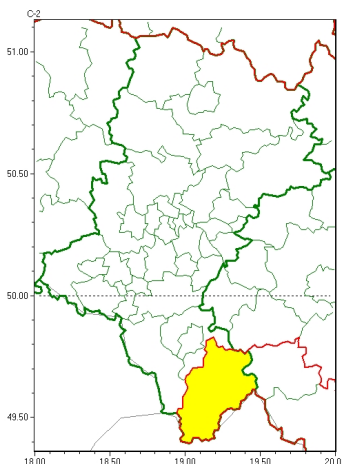

Zasięg ostrzeżeń w województwie

Przymrozki
2024-04-16 11:38

WOJEWÓDZTWO ŁÓDZKIE
OSTRZEŻENIA METEOROLOGICZNE ZBIORCZO NR 63
WYKAZ OBOWIĄZUJĄCYCH OSTRZEŻEŃ
o godz. 11:38 dnia 16.04.2024

Zjawisko/Stopień zagrożenia	Przymrozki/1
Obszar (w nawiasie numer ostrzeżenia dla powiatu)	powiaty: żywiecki(39)
Ważność	od godz. 00:00 dnia 17.04.2024 do godz. 09:00 dnia 19.04.2024
Prawdopodobieństwo	90%
Przebieg	Prognozowany jest miejscami spadek temperatury powietrza do około -3°C , przy gruncie do około -5°C . Temperatura maksymalna w ciągu dnia od 4°C do 8°C .
SMS	IMGW-PIB OSTRZEŻENIA: PRZYMROZKI/1 Łódzkie (1 powiat) od 00:00/17.04 do 09:00/19.04.2024 temp. min -3°C st., przy gruncie -5°C st. Dotyczy powiatów: żywiecki.
RSO	Woj. Łódzkie (1 powiat), IMGW-PIB wydał ostrzeżenie pierwszego stopnia o przymrozkach
Uwagi	Ostrzeżenie może być kontynuowane.