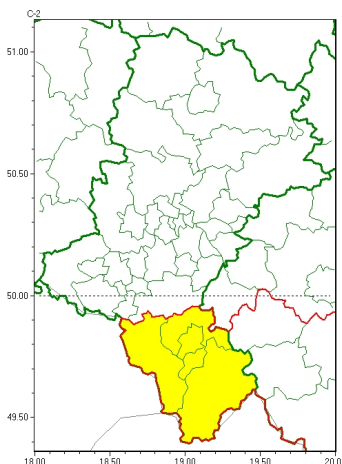

Zasięg ostrzeżeń w województwie

Burze
2024-05-21 09:19

WOJEWÓDZTWO LUBUSKIE
OSTRZEŻENIA METEOROLOGICZNE ZBIORCZO NR 90
WYKAZ OBYWÓW ZUJACZYCYCH OSTRZEŻENIE
o godz. 09:19 dnia 21.05.2024

Zjawisko/Stopień zagrożenia	Burze/1
Obszar (w nawiasie numer ostrzeżenia dla powiatu)	powiaty: bielski(56), Bielsko-Biała(55), cieszyński(58), żywiecki(61)
Ważność	od godz. 12:00 dnia 21.05.2024 do godz. 20:00 dnia 21.05.2024
Prawdopodobieństwo	70%
Przebieg	Prognozowane są burze, którym miejscami będą towarzyszyć silne opady deszczu do 25 mm oraz porywy wiatru do 70 km/h. Lokalnie grad.
SMS	IMGW-PIB OSTRZEŻENIA: BURZE/1 Lubuskie (4 powiaty) od 12:00/21.05 do 20:00/21.05.2024 deszcz 25 mm, porywy 70 km/h, grad. Dotyczy powiatów: bielski, Bielsko-Biała, cieszyński i żywiecki.
RSO	Woj. Lubuskie (4 powiaty), IMGW-PIB wydał ostrzeżenie pierwszego stopnia o burzach
Uwagi	Brak.