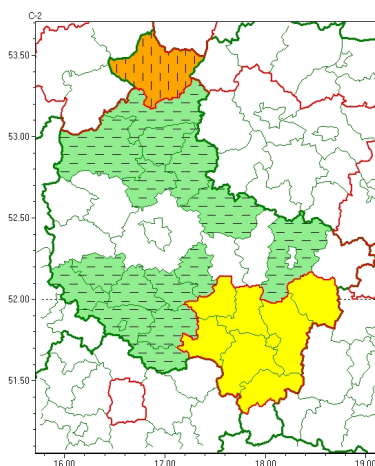

### Zasięg ostrzeżeń w województwie

Burze  
2024-05-20 21:24

## WOJEWÓDZTWO WIELKOPOLSKIE OSTRZEŻENIA METEOROLOGICZNE ZBIORCZO NR 95 WYKAZ OBLICZONYCH I WYSTĄPIŁYCH OSTRZEŻEŃ o godz. 21:24 dnia 20.05.2024

Zjawisko/Stopień zagrożenia	Burze/1 ODWOŁANIE
Obszar (w nawiasie numer ostrzeżenia dla powiatu)	powiaty: koniński(36)
Czas odwołania	godz. 21:24 dnia 20.05.2024
Przyczyna	Zjawisko zakończyło się
SMS	IMGW-PIB INFORMUJE: BURZE/- wielkopolskie (1 powiat) 21:24/20.05.2024 ZJAWISKO ZAKOŃCZYŁO SIĘ. Dotyczy powiatów: koniński.
RSO	Woj. wielkopolskie (1 powiat), IMGW-PIB odwołał ostrzeżenie pierwszego stopnia o burzach
Uwagi	Brak.
Zjawisko/Stopień zagrożenia	Burze/2 ODWOŁANIE
Obszar (w nawiasie numer ostrzeżenia dla powiatu)	powiaty: gostyński(32), grodziski(34), kościański(33), leszczyński(33), Leszno(33), rawicki(32), redzki(32), remski(32), wolsztyński(33)
Czas odwołania	godz. 21:24 dnia 20.05.2024
Przyczyna	Zjawisko zakończyło się
SMS	IMGW-PIB INFORMUJE: BURZE/- wielkopolskie (9 powiatów) 21:24/20.05.2024 ZJAWISKO ZAKOŃCZYŁO SIĘ. Dotyczy powiatów: gostyński, grodziski, kościański, leszczyński, Leszno, rawicki, redzki, remski i wolsztyński.
RSO	Woj. wielkopolskie (9 powiatów), IMGW-PIB odwołał ostrzeżenie pierwszego stopnia o burzach