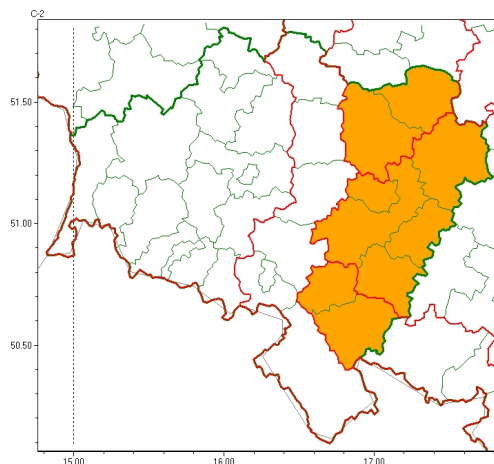

Zasięg ostrzeżeń w województwie

Burze
2024-07-15 23:50

Upał
2024-07-15 23:50

WOJEWÓDZTWO DOLNOŚLĄSKIE
OSTRZEŻENIA METEOROLOGICZNE ZBIORCZO NR 207
WYKAZ OBLICZONYCH OSTRZEŻEŃ
o godz. 23:50 dnia 15.07.2024

Zjawisko/Stopień zagrożenia	Burze/1
Obszar (w nawiasie numer ostrzeżenia dla powiatu)	powiaty: bolesławiecki(62), głogowski(64), jaworski(65), Jelenia Góra(85), kamiennogórski(78), karkonoski(86), Legnica(64), legnicki(64), lubuski(72), lubuski(64), lwówecki(78), polkowicki(66), zgorzelecki(67), zlotoryjski(65)
Ważność	od godz. 08:00 dnia 16.07.2024 do godz. 13:00 dnia 16.07.2024
Prawdopodobieństwo	85%
Przebieg	Prognozowane są burze, którym miejscami będą towarzyszyć silne opady deszczu od 20 mm do 35 mm oraz porywy wiatru do 80 km/h. Lokalnie grad.
SMS	IMGW-PIB OSTRZEŻENIA: BURZE/1 dolnośląskie (14 powiatów) od 08:00/16.07 do 13:00/16.07.2024 deszcz 35 mm, porywy 80 km/h, grad. Dotyczy powiatów: bolesławiecki, głogowski, jaworski, Jelenia Góra, kamiennogórski, karkonoski, Legnica, legnicki, lubuski, lubuski, lwówecki, polkowicki, zgorzelecki i zlotoryjski.
RSO	Woj. dolnośląskie (14 powiatów), IMGW-PIB wydał ostrzeżenie pierwszego stopnia o burzach
Uwagi	Brak.
Zjawisko/Stopień zagrożenia	Burze/2
Obszar (w nawiasie numer ostrzeżenia dla powiatu)	powiaty: dzierżoniowski(67), górowski(65), kłodzki(84), milicki(66), oleśnicki(68), oławski(69), strzeliński(70), redziński(63), widziński(67), trzebnicki(63), Wałbrzych(71), wałbrzyski(75), wołowski(66), Wrocław(67), wrocławski(68), zbkowicki(80)
Ważność	od godz. 12:00 dnia 16.07.2024 do godz. 20:00 dnia 16.07.2024
Prawdopodobieństwo	90%