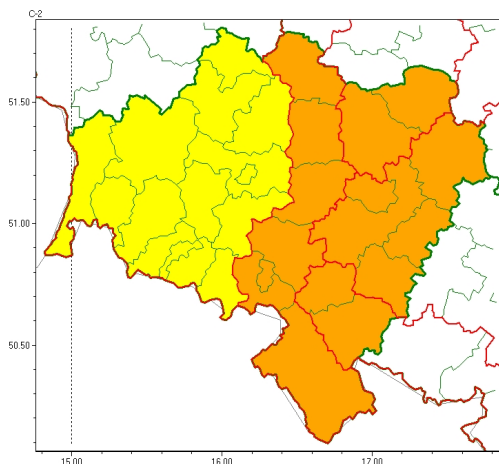

Zasięg ostrzeżeń w województwie

Burze
2024-07-15 23:50

Upał
2024-07-15 23:50

WOJEWÓDZTWO DOLNOŚLĄSKIE
OSTRZEŻENIA METEOROLOGICZNE ZBIORCZO NR 207
WYKAZ OBLICZONYCH OSTRZEŻEŃ
o godz. 23:50 dnia 15.07.2024

Zjawisko/Stopień zagrożenia	Burze/1
Obszar (w nawiasie numer ostrzeżenia dla powiatu)	powiaty: bolesławiecki(62), głogowski(64), jaworski(65), Jelenia Góra(85), kamiennogórski(78), karkonoski(86), Legnica(64), legnicki(64), lubuski(72), lubuski(64), lwówecki(78), polkowicki(66), zgorzelecki(67), zlotoryjski(65)
Ważność	od godz. 08:00 dnia 16.07.2024 do godz. 13:00 dnia 16.07.2024
Prawdopodobieństwo	85%
Przebieg	Prognozowane są burze, którym miejscami będą towarzyszyć silne opady deszczu od 20 mm do 35 mm oraz porywy wiatru do 80 km/h. Lokalnie grad.
SMS	IMGW-PIB OSTRZEŻENIA: BURZE/1 dolnośląskie (14 powiatów) od 08:00/16.07 do 13:00/16.07.2024 deszcz 35 mm, porywy 80 km/h, grad. Dotyczy powiatów: bolesławiecki, głogowski, jaworski, Jelenia Góra, kamiennogórski, karkonoski, Legnica, legnicki, lubuski, lubuski, lwówecki, polkowicki, zgorzelecki i zlotoryjski.
RSO	Woj. dolnośląskie (14 powiatów), IMGW-PIB wydał ostrzeżenie pierwszego stopnia o burzach
Uwagi	Brak.
Zjawisko/Stopień zagrożenia	Burze/2
Obszar (w nawiasie numer ostrzeżenia dla powiatu)	powiaty: dzierżoniowski(67), górowski(65), kłodzki(84), milicki(66), oleśnicki(68), oławski(69), strzeliński(70), redziński(63), widziński(67), trzebnicki(63), Wałbrzych(71), wałbrzyski(75), wołowski(66), Wrocław(67), wrocławski(68), zbkowicki(80)
Ważność	od godz. 12:00 dnia 16.07.2024 do godz. 20:00 dnia 16.07.2024
Prawdopodobieństwo	90%