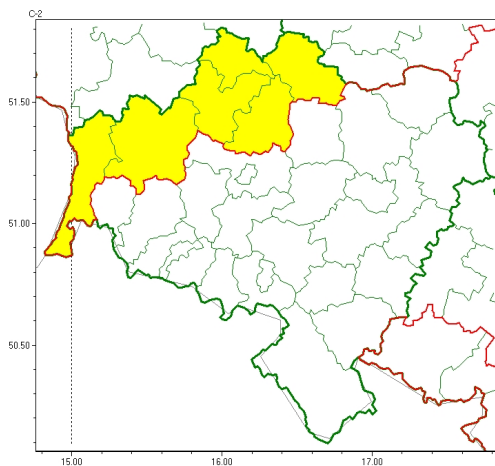

Zasięg ostrzeżeń w województwie

Oblodzenie
2024-11-21 20:28

WOJEWÓDZTWO DOLNOŚLĄSKIE
OSTRZEŻENIA METEOROLOGICZNE ZBIORCZO NR 323
WYKAZ OBSZARÓW ZUCIANYCH OSTRZEŻENIAMI
o godz. 20:28 dnia 21.11.2024

Zjawisko/Stopień zagrożenia	Oblodzenie/1
Obszar (w nawiasie numer ostrzeżenia dla powiatu)	powiaty: bolesławiecki(98), głogowski(97), górowski(96), lubiński(97), polkowicki(100), zgorzelecki(107)
Ważność	od godz. 20:30 dnia 21.11.2024 do godz. 09:00 dnia 22.11.2024
Prawdopodobieństwo	80%
Przebieg	Prognozuje się zamarzanie mokrej nawierzchni dróg i chodników po opadach mokrego śniegu powodujących ciężkie oblodzenie. Temperatura minimalna około od -4°C do -2°C , temperatura minimalna przy gruncie około -5°C .
SMS	IMGW-PIB OSTRZEŻENIA: OBLODZENIE/1 dolnośląskie (6 powiatów) od 20:30/21.11 do 09:00/22.11.2024 temp. min. od -4°C do -2°C , przy gruncie do -5°C , śnieg. Dotyczy powiatów: bolesławiecki, głogowski, górowski, lubiński, polkowicki i zgorzelecki.
RSO	Woj. dolnośląskie (6 powiatów), IMGW-PIB wydał ostrzeżenie pierwszego stopnia o oblodzeniu
Uwagi	Brak.