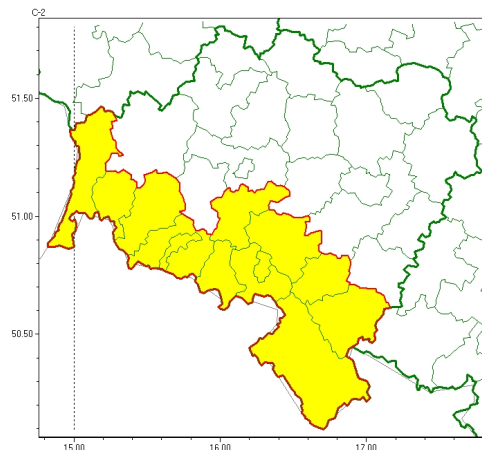

Zasięg ostrzeżeń w województwie

Opady marznące
2024-11-24 09:42

Silny wiatr
2024-11-24 09:42

WOJEWÓDZTWO DOLNOŚLĄSKIE
OSTRZEŻENIA METEOROLOGICZNE ZBIORCZO NR 326
WYKAZ OBSZARÓW ZIEMSKICH OSTRZEŻENIE
o godz. 09:42 dnia 24.11.2024

Zjawisko/Stopień zagrożenia	Opady marznące/1 ODWOŁANIE
Obszar (w nawiasie numer ostrzeżenia dla powiatu)	powiaty: dzierżoniowski(111), Jelenia Góra(138), kamiennogórski(128), karkonoski(139), kłodzki(136), lubuski(118), lwówecki(128), Wałbrzych(118), wałbrzyski(123), zbkowicki(127), zgorzelecki(109)
Czas odwołania	godz. 09:42 dnia 24.11.2024
Przyczyna	Zjawisko zakończyło się
SMS	IMGW-PIB INFORMUJE: MARZĄCE OPADY/- dolnośląskie (11 powiatów) 09:42/24.11.2024 ZJAWISKO ZAKOŃCZYŁO SIĘ. Dotyczy powiatów: dzierżoniowski, Jelenia Góra, kamiennogórski, karkonoski, kłodzki, lubuski, lwówecki, Wałbrzych, wałbrzyski, zbkowicki i zgorzelecki.
RSO	Woj. dolnośląskie (11 powiatów), IMGW-PIB odwołał ostrzeżenie pierwszego stopnia o opadach marzących
Uwagi	Brak.
Zjawisko/Stopień zagrożenia	Silny wiatr/1
Obszar (w nawiasie numer ostrzeżenia dla powiatu)	powiaty: dzierżoniowski(112), jaworski(107), Jelenia Góra(139), kamiennogórski(129), karkonoski(140), kłodzki(137), lubuski(119), lwówecki(129), widnicki(110), Wałbrzych(119), wałbrzyski(124), zbkowicki(128), zgorzelecki(110)
Ważność	od godz. 01:00 dnia 24.11.2024 do godz. 13:00 dnia 24.11.2024
Prawdopodobieństwo	80%

Przebieg	Prognozuje się wystąpienie silnego wiatru o średniej prędkości do 30-40 km/h, lokalnie w porywach do 85 km/h, z południowego zachodu i południa.
SMS	IMGW-PIB OSTRZEŻA: WIATR/1 dolnośląskie (13 powiatów) od 01:00/24.11 do 13:00/24.11.2024 prędkość do 30-40 km/h, porywy lok. do 85 km/h, SW i S. Dotyczy powiatów: dzierżoniowski, jaworski, Jelenia Góra, kamiennogórski, karkonoski, kłodzki, lubański, lwówecki, widnicki, Wałbrzych, wałbrzyski, ząbkowicki i zgorzelecki.
RSO	Woj. dolnośląskie (13 powiatów), IMGW-PIB wydał ostrzeżenie pierwszego stopnia o silnym wietrze
Uwagi	Brak.