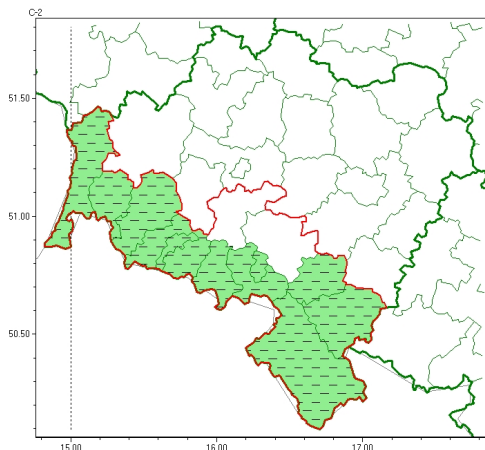

Zasięg ostrzeżeń w województwie

Opady marznące
2024-11-24 09:42

Silny wiatr
2024-11-24 09:42

WOJEWÓDZTWO DOLNOŚLĄSKIE
OSTRZEŻENIA METEOROLOGICZNE ZBIORCZO NR 326
WYKAZ OBSZARÓW ZIEMSKICH OSTRZEŻENIE
o godz. 09:42 dnia 24.11.2024

Zjawisko/Stopień zagrożenia	Opady marznące/1 ODWOŁANIE
Obszar (w nawiasie numer ostrzeżenia dla powiatu)	powiaty: dzierżoniowski(111), Jelenia Góra(138), kamiennogórski(128), karkonoski(139), kłodzki(136), lubuski(118), lwówecki(128), Wałbrzych(118), wałbrzyski(123), zbkowicki(127), zgorzelecki(109)
Czas odwołania	godz. 09:42 dnia 24.11.2024
Przyczyna	Zjawisko zakończyło się
SMS	IMGW-PIB INFORMUJE: MARZĄCE OPADY/- dolnośląskie (11 powiatów) 09:42/24.11.2024 ZJAWISKO ZAKOŃCZYŁO SIĘ. Dotyczy powiatów: dzierżoniowski, Jelenia Góra, kamiennogórski, karkonoski, kłodzki, lubuski, lwówecki, Wałbrzych, wałbrzyski, zbkowicki i zgorzelecki.
RSO	Woj. dolnośląskie (11 powiatów), IMGW-PIB odwołał ostrzeżenie pierwszego stopnia o opadach marzących
Uwagi	Brak.
Zjawisko/Stopień zagrożenia	Silny wiatr/1
Obszar (w nawiasie numer ostrzeżenia dla powiatu)	powiaty: dzierżoniowski(112), jaworski(107), Jelenia Góra(139), kamiennogórski(129), karkonoski(140), kłodzki(137), lubuski(119), lwówecki(129), widnicki(110), Wałbrzych(119), wałbrzyski(124), zbkowicki(128), zgorzelecki(110)
Ważność	od godz. 01:00 dnia 24.11.2024 do godz. 13:00 dnia 24.11.2024
Prawdopodobieństwo	80%

Przebieg	Prognozuje się wystąpienie silnego wiatru o średniej prędkości do 30-40 km/h, lokalnie w porywach do 85 km/h, z południowego zachodu i południa.
SMS	IMGW-PIB OSTRZEŻA: WIATR/1 dolnośląskie (13 powiatów) od 01:00/24.11 do 13:00/24.11.2024 prędkość do 30-40 km/h, porywy lok. do 85 km/h, SW i S. Dotyczy powiatów: dzierżoniowski, jaworski, Jelenia Góra, kamiennogórski, karkonoski, kłodzki, lubański, lwówecki, widnicki, Wałbrzych, wałbrzyski, ząbkowicki i zgorzelecki.
RSO	Woj. dolnośląskie (13 powiatów), IMGW-PIB wydał ostrzeżenie pierwszego stopnia o silnym wietrze
Uwagi	Brak.