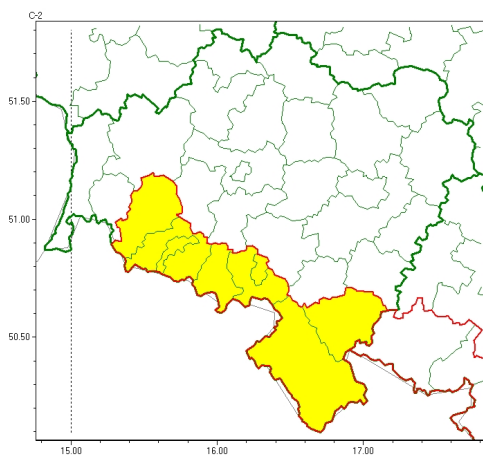

Zasięg ostrzeżeń w województwie

Silny wiatr
2024-11-24 21:02

WOJEWÓDZTWO DOLNOŚLĄSKIE
OSTRZEŻENIA METEOROLOGICZNE ZBIORCZO NR 327
WYKAZ OBLICZONYCH OSTRZEŻEŃ
o godz. 21:02 dnia 24.11.2024

Zjawisko/Stopień zagrożenia	Silny wiatr/1
Obszar (w nawiasie numer ostrzeżenia dla powiatu)	powiaty: Jelenia Góra(140), kamiennogórski(130), karkonoski(141), kłodzki(138), lwówecki(130), Wałbrzych(120), wałbrzyski(125), zbkowicki(129)
Ważność	od godz. 07:00 dnia 25.11.2024 do godz. 21:00 dnia 25.11.2024
Prawdopodobieństwo	80%
Przebieg	Prognozuje się wystąpienie silnego wiatru o średniej prędkości do 40 km/h, w porywach do 80 km/h, z południa i południowego-zachodu.
SMS	IMGW-PIB OSTRZEŻENIA: WIATR/1 dolnośląskie (8 powiatów) od 07:00/25.11 do 21:00/25.11.2024 prędkość do 40 km/h, porywy do 80 km/h, W i SW. Dotyczy powiatów: Jelenia Góra, kamiennogórski, karkonoski, kłodzki, lwówecki, Wałbrzych, wałbrzyski i zbkowicki.
RSO	Woj. dolnośląskie (8 powiatów), IMGW-PIB wydał ostrzeżenie pierwszego stopnia o silnym wietrze
Uwagi	Brak.