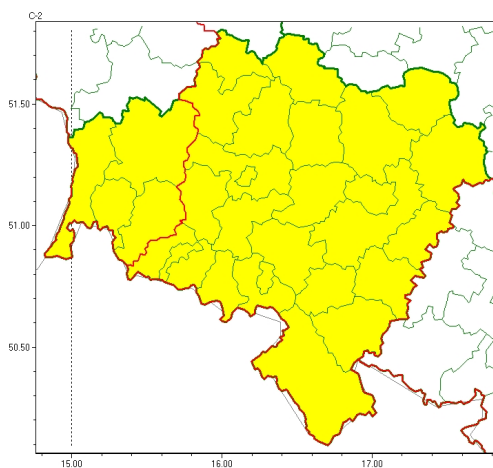

Zasięg ostrzeżeń w województwie

Przymrozki
2025-04-05 12:24

WOJEWÓDZTWO DOLNOŚLĄSKIE **OSTRZEŻENIA METEOROLOGICZNE ZBIORCZO NR 55** **WYKAZ OBOWIĄZUJĄCYCH OSTRZEŻEŃ** **o godz. 12:24 dnia 05.04.2025**

Zjawisko/Stopień zagrożenia	Przymrozki/1
Obszar (w nawiasie numer ostrzeżenia dla powiatu)	powiaty: bolesławiecki(21), lubański(28), lwówecki(33), zgorzelecki(22)
Ważność	od godz. 19:00 dnia 05.04.2025 do godz. 09:00 dnia 07.04.2025
Prawdopodobieństwo	80%
Przebieg	Prognozowany jest spadek temperatury powietrza do około -2°C, przy gruncie do -4°C. Temperatura maksymalna w dzień od 5°C do 7°C.
SMS	IMGW-PIB OSTRZEGA: PRZYMROZKI/1 dolnośląskie (4 powiaty) od 19:00/05.04 do 09:00/07.04.2025 temp. min około -2 st. przy gruncie -4 st. Dotyczy powiatów: bolesławiecki, lubański, lwówecki i zgorzelecki.
RSO	Woj. dolnośląskie (4 powiaty), IMGW-PIB wydał ostrzeżenie pierwszego stopnia o przymrozkach
Uwagi	Brak.
Zjawisko/Stopień zagrożenia	Przymrozki/1
Obszar (w nawiasie numer ostrzeżenia dla powiatu)	powiaty: dzierzoniowski(19), głogowski(20), górowski(19), jaworski(18), Jelenia Góra(34), kamiennogórski(29), karkonoski(34), kłodzki(34), Legnica(19), legnicki(19), lubiński(20), milicki(20), oleśnicki(19), oławski(19), polkowicki(20), strzebiński(20), średzki(17), świdnicki(18), trzebnicki(18), Wałbrzych(28), wałbrzyski(27), wołowski(18), Wrocław(17), wrocławski(17), ząbkowicki(25), złotoryjski(18)
Ważność	od godz. 19:00 dnia 05.04.2025 do godz. 09:00 dnia 09.04.2025