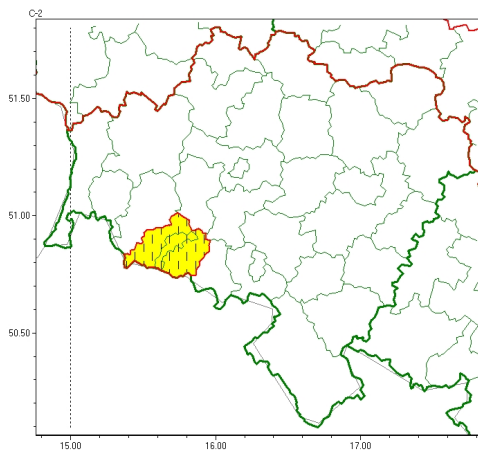

Zasięg ostrzeżeń w województwie

Gęsta mgła
2025-11-30 06:31

WOJEWÓDZTWO DOLNOŚLĄSKIE
OSTRZEŻENIA METEOROLOGICZNE ZBIORCZO NR 222
WYKAZ OBOWIĄZUJĄCYCH OSTRZEŻEŃ
o godz. 06:31 dnia 30.11.2025

Zjawisko/Stopień zagrożenia	Gęsta mgła/1 ZMIANA
Obszar (w nawiasie numer ostrzeżenia dla powiatu)	powiaty: Jelenia Góra(103), karkonoski(103)
Ważność	od godz. 06:30 dnia 30.11.2025 do godz. 10:00 dnia 30.11.2025
Prawdopodobieństwo	80%
Przebieg	W regionie miejscami występuje i będzie się utrzymywać gęsta mgła, w zasięgu której widzialność miejscami wynosi poniżej 200 m.
SMS	IMGW-PIB OSTRZEŻGA: MGŁA/1 dolnośląskie (2 powiaty) od 06:30/30.11 do 10:00/30.11.2025 widzialność 200 m. Dotyczy powiatów: Jelenia Góra i karkonoski.
RSO	Woj. dolnośląskie (2 powiaty), IMGW-PIB wydał ostrzeżenie pierwszego stopnia o silnych mgłach
Uwagi	Zmiana dotyczący ważności ostrzeżenia.