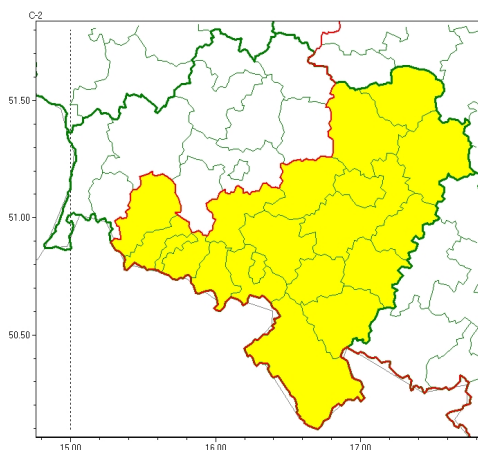

Zasięg ostrzeżeń w województwie

Przymrozki
2026-04-11 11:25

WOJEWÓDZTWO DOLNOŚLĄSKIE **OSTRZEŻENIA METEOROLOGICZNE ZBIORCZO NR 88** **WYKAZ OBOWIĄZUJĄCYCH OSTRZEŻEŃ** **o godz. 11:25 dnia 11.04.2026**

Zjawisko/Stopień zagrożenia	Przymrozki/1
Obszar (w nawiasie numer ostrzeżenia dla powiatu)	powiaty: dzierzoniowski(35), jaworski(32), Jelenia Góra(56), kamiennogórski(52), karkonoski(57), kłodzki(58), lwówecki(51), milicki(26), oleśnicki(27), oławski(27), strzeliński(30), średzki(27), świdnicki(35), trzebnicki(28), Wałbrzych(45), wałbrzyski(52), Wrocław(27), wrocławski(27), ząbkowicki(37)
Ważność	od godz. 21:00 dnia 11.04.2026 do godz. 08:00 dnia 12.04.2026
Prawdopodobieństwo	80%
Przebieg	Prognozowany jest spadek temperatury powietrza do około -2°C, przy gruncie do -5°C.
SMS	IMGW-PIB OSTRZEGA: PRZYMROZKI/1 dolnośląskie (19 powiatów) od 21:00/11.04 do 08:00/12.04.2026 temp. min -2 st., przy gruncie -5 st. Dotyczy powiatów: dzierzoniowski, jaworski, Jelenia Góra, kamiennogórski, karkonoski, kłodzki, lwówecki, milicki, oleśnicki, oławski, strzeliński, średzki, świdnicki, trzebnicki, Wałbrzych, wałbrzyski, Wrocław, wrocławski i ząbkowicki.
RSO	Woj. dolnośląskie (19 powiatów), IMGW-PIB wydał ostrzeżenie pierwszego stopnia o przymrozkach
Uwagi	Brak.