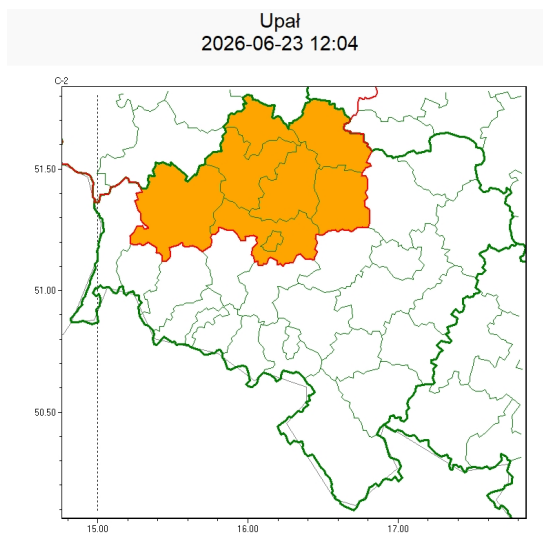

Zasięg ostrzeżeń w województwie

WOJEWÓDZTWO DOLNOŚLĄSKIE
OSTRZEŻENIA METEOROLOGICZNE ZBIORCZO NR 135
WYKAZ OBOWIĄZUJĄCYCH OSTRZEŻEŃ
o godz. 12:04 dnia 23.06.2026

Zjawisko/Stopień zagrożenia	Upał/2
Obszar (w nawiasie numer ostrzeżenia dla powiatu)	powiaty: bolesławiecki(49), głogowski(45), górowski(44), Legnica(47), legnicki(47), lubiński(46), polkowicki(47), wołowski(46)
Ważność	od godz. 13:00 dnia 24.06.2026 do godz. 20:00 dnia 26.06.2026
Prawdopodobieństwo	90%
Przebieg	Prognozuje się upały. Temperatura maksymalna w środę 24.06 od 29°C do 31°C, od czwartku 25.06 temperatura maksymalna od 31°C do 34°C. Temperatura minimalna w nocy od 16°C do 19°C.
SMS	IMGW-PIB OSTRZEGA: UPAŁ/2 dolnośląskie (8 powiatów) od 13:00/24.06 do 20:00/26.06.2026 temp. maks 30-34 st, temp min 16-19 st. Dotyczy powiatów: bolesławiecki, głogowski, górowski, Legnica, legnicki, lubiński, polkowicki i wołowski.
RSO	Woj. dolnośląskie (8 powiatów), IMGW-PIB wydał ostrzeżenie drugiego stopnia o upałach
Uwagi	Ostrzeżenie będzie kontynuowane z wyższym stopniem.