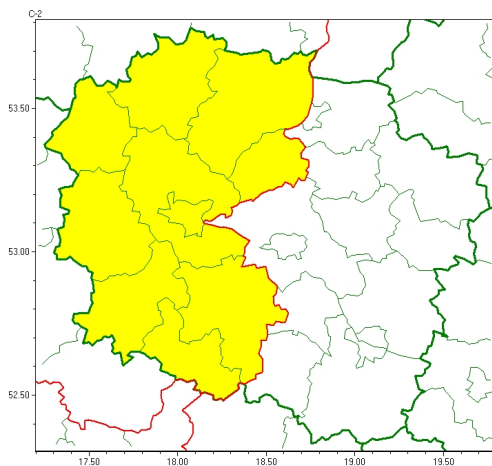

Zasięg ostrzeżeń w województwie

Przymrozki
2024-04-24 10:26

WOJEWÓDZTWO KUJAWSKO-POMORSKIE
OSTRZEŻENIA METEOROLOGICZNE ZBIORCZO NR 61
WYKAZ OBOWIĄZUJĄCYCH OSTRZEŻEŃ
o godz. 10:26 dnia 24.04.2024

Zjawisko/Stopień zagrożenia	Przymrozki/1
Obszar (w nawiasie numer ostrzeżenia dla powiatu)	powiaty: bydgoski(30), Bydgoszcz(30), chełmiński(34), inowrocławski(26), mogileński(25), nakielski(27), świecki(32), tucholski(37), tucholski(36), wągrowiecki(24)
Ważność	od godz. 22:00 dnia 24.04.2024 do godz. 08:00 dnia 25.04.2024
Prawdopodobieństwo	80%
Przebieg	Prognozowany jest spadek temperatury powietrza do około -2°C , przy gruncie do -4°C .
SMS	IMGW-PIB OSTRZEŻENIA: PRZYMROZKI/1 kujawsko-pomorskie (10 powiatów) od 22:00/24.04 do 08:00/25.04.2024 temp. min -2°C , przy gruncie -4°C . Dotyczy powiatów: bydgoski, Bydgoszcz, chełmiński, inowrocławski, mogileński, nakielski, świecki, tucholski i wągrowiecki.
RSO	Woj. kujawsko-pomorskie (10 powiatów), IMGW-PIB wydał ostrzeżenie pierwszego stopnia o przymrozkach
Uwagi	Brak.