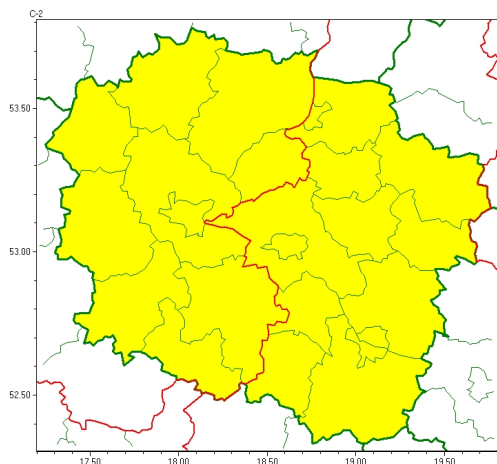

Zasięg ostrzeżeń w województwie

Burze
2024-04-25 04:49

Przymrozki
2024-04-25 04:49

WOJEWÓDZTWO KUJAWSKO-POMORSKIE OSTRZEŃNIA METEOROLOGICZNE ZBIORCZO NR 62 WYKAZ OBOWIĄZUJĄCYCH OSTRZEŃNIEŃ o godz. 04:49 dnia 25.04.2024

Zjawisko/Stopień zagrożenia	Burze/1
Obszar (w nawiasie numer ostrzeżenia dla powiatu)	powiaty: aleksandrowski(29), brodnicki(34), bydgoski(31), Bydgoszcz(31), chełmiński(35), golubsko-dobrzyński(32), Grudziądz(37), grudziądzki(37), inowrocławski(27), lipnowski(31), mogileński(26), nakielski(28), radziejowski(29), rypiński(31), świecki(33), wiecki(38), Toruń(32), toruński(32), tucholski(37), w brzeski(33), Włocławek(31), włocławski(31), żniński(25)
Ważność	od godz. 12:00 dnia 25.04.2024 do godz. 19:00 dnia 25.04.2024
Prawdopodobieństwo	80%
Przebieg	Prognozowane są burze, którym miejscami będą towarzyszyć silne opady deszczu od 10 mm do 20 mm oraz porywy wiatru do 75 km/h. Możliwe opady gradu.
SMS	IMGW-PIB OSTRZEŻENIA: BURZE/1 kujawsko-pomorskie (wszystkie powiaty) od 12:00/25.04 do 19:00/25.04.2024 deszcz 20 mm, porywy 75 km/h. Dotyczy powiatów: wszystkie powiaty.
RSO	Woj. kujawsko-pomorskie (wszystkie powiaty), IMGW-PIB wydał ostrzeżenie pierwszego stopnia o burzach
Uwagi	Brak.
Zjawisko/Stopień zagrożenia	Przymrozki/1
Obszar (w nawiasie numer ostrzeżenia dla powiatu)	powiaty: bydgoski(30), Bydgoszcz(30), chełmiński(34), inowrocławski(26), mogileński(25), nakielski(27), świecki(32), wiecki(37), tucholski(36), żniński(24)
Ważność	od godz. 22:00 dnia 24.04.2024 do godz. 08:00 dnia 25.04.2024
Prawdopodobieństwo	80%