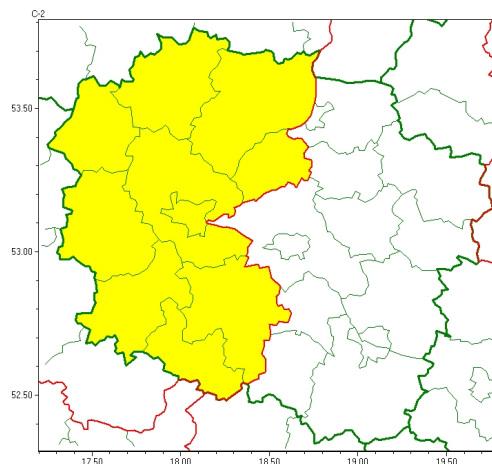

Zasięg ostrzeżeń w województwie

Burze
2024-04-25 04:49

Przymrozki
2024-04-25 04:49

WOJEWÓDZTWO KUJAWSKO-POMORSKIE OSTRZEŃNIA METEOROLOGICZNE ZBIORCZO NR 62 WYKAZ OBOWIĄZUJĄCYCH OSTRZEŃNIEŃ o godz. 04:49 dnia 25.04.2024

Zjawisko/Stopień zagrożenia	Burze/1
Obszar (w nawiasie numer ostrzeżenia dla powiatu)	powiaty: aleksandrowski(29), brodnicki(34), bydgoski(31), Bydgoszcz(31), chełmiński(35), golubsko-dobrzyński(32), Grudziądz(37), grudziądzki(37), inowrocławski(27), lipnowski(31), mogileński(26), nakielski(28), radziejowski(29), rypiński(31), świecki(33), wiecki(38), Toruń(32), toruński(32), tucholski(37), w brzeski(33), Włocławek(31), włocławski(31), żniński(25)
Ważność	od godz. 12:00 dnia 25.04.2024 do godz. 19:00 dnia 25.04.2024
Prawdopodobieństwo	80%
Przebieg	Prognozowane są burze, którym miejscami będą towarzyszyć silne opady deszczu od 10 mm do 20 mm oraz porywy wiatru do 75 km/h. Możliwe opady gradu.
SMS	IMGW-PIB OSTRZEŻENIA: BURZE/1 kujawsko-pomorskie (wszystkie powiaty) od 12:00/25.04 do 19:00/25.04.2024 deszcz 20 mm, porywy 75 km/h. Dotyczy powiatów: wszystkie powiaty.
RSO	Woj. kujawsko-pomorskie (wszystkie powiaty), IMGW-PIB wydał ostrzeżenie pierwszego stopnia o burzach
Uwagi	Brak.
Zjawisko/Stopień zagrożenia	Przymrozki/1
Obszar (w nawiasie numer ostrzeżenia dla powiatu)	powiaty: bydgoski(30), Bydgoszcz(30), chełmiński(34), inowrocławski(26), mogileński(25), nakielski(27), świecki(32), wiecki(37), tucholski(36), żniński(24)
Ważność	od godz. 22:00 dnia 24.04.2024 do godz. 08:00 dnia 25.04.2024
Prawdopodobieństwo	80%