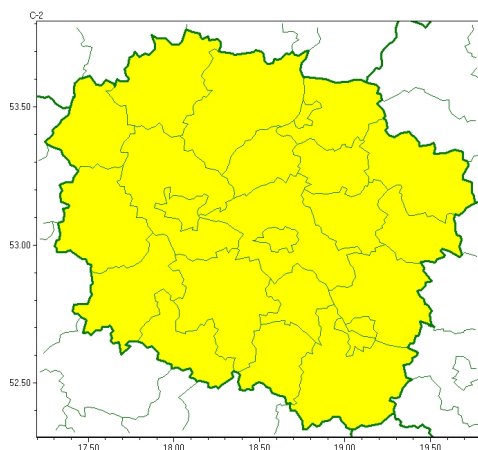

Zasięg ostrzeżeń w województwie

Przymrozki
2026-04-11 11:25

WOJEWÓDZTWO KUJAWSKO-POMORSKIE
OSTRZEŻENIA METEOROLOGICZNE ZBIORCZO NR 85
WYKAZ OBOWIĄZUJĄCYCH OSTRZEŻEŃ
o godz. 11:25 dnia 11.04.2026

Zjawisko/Stopień zagrożenia	Przymrozki/1
Obszar (w nawiasie numer ostrzeżenia dla powiatu)	powiaty: aleksandrowski(36), brodnicki(43), bydgoski(40), Bydgoszcz(39), chełmiński(43), golubsko-dobrzyński(42), Grudziądz(43), grudziądzki(44), inowrocławski(35), lipnowski(40), mogileński(35), nakielski(40), radziejowski(35), rypiński(41), sępoleński(44), świecki(44), Toruń(40), toruński(40), tucholski(45), wąbrzeski(43), Włocławek(36), włocławski(36), żniński(34)
Ważność	od godz. 21:00 dnia 11.04.2026 do godz. 08:00 dnia 12.04.2026
Prawdopodobieństwo	80%
Przebieg	Prognozowany jest spadek temperatury powietrza do około -2°C , przy gruncie do -5°C .
SMS	IMGW-PIB OSTRZEGA: PRZYMROZKI/1 kujawsko-pomorskie (wszystkie powiaty) od 21:00/11.04 do 08:00/12.04.2026 temp. min -2 st., przy gruncie -5 st. Dotyczy powiatów: wszystkie powiaty.
RSO	Woj. kujawsko-pomorskie (wszystkie powiaty), IMGW-PIB wydał ostrzeżenie pierwszego stopnia o przymrozkach
Uwagi	Brak.