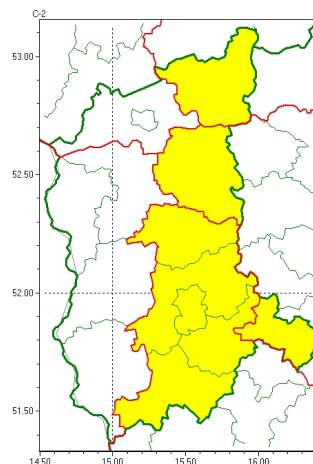

### Zasięg ostrzeżeń w województwie

Burze  
2024-04-25 04:49

Przymrozki  
2024-04-25 04:49

**WOJEWÓDZTWO LUBUSKIE**  
**OSTRZEŻENIA METEOROLOGICZNE ZBIORCZO NR 44**  
**WYKAZ OBOWIĄZUJĄCYCH OSTRZEŻEŃ**  
**o godz. 04:49 dnia 25.04.2024**

<b>Zjawisko/Stopień zagrożenia</b>	Burze/1
<b>Obszar (w nawiasie numer ostrzeżenia dla powiatu)</b>	powiaty: gorzowski(24), Gorzów Wielkopolski(24), międzyrzecki(25), strzelecko-drezdenecki(24), wschowski(26)
<b>Ważność</b>	od godz. 12:00 dnia 25.04.2024 do godz. 19:00 dnia 25.04.2024
<b>Prawdopodobieństwo</b>	80%
<b>Przebieg</b>	Prognozowane są burze, którym miejscami będą towarzyszyć silne opady deszczu od 10 mm do 20 mm oraz porywy wiatru do 75 km/h. Możliwe opady gradu.
<b>SMS</b>	IMGW-PIB OSTRZEŻENIA: BURZE/1 lubuskie (5 powiatów) od 12:00/25.04 do 19:00/25.04.2024 deszcz 20 mm, porywy 75 km/h. Dotyczy powiatów: gorzowski, Gorzów Wielkopolski, międzyrzecki, strzelecko-drezdenecki i wschowski.
<b>RSO</b>	Woj. lubuskie (5 powiatów), IMGW-PIB wydał ostrzeżenie pierwszego stopnia o burzach
<b>Uwagi</b>	Brak.
<b>Zjawisko/Stopień zagrożenia</b>	Przymrozki/1
<b>Obszar (w nawiasie numer ostrzeżenia dla powiatu)</b>	powiaty: międzyrzecki(24), nowosolski(24), wiebodziński(23), wschowski(25), Zielona Góra(25), zielonogórski(24), żagański(24)
<b>Ważność</b>	od godz. 22:00 dnia 24.04.2024 do godz. 08:00 dnia 25.04.2024
<b>Prawdopodobieństwo</b>	70%
<b>Przebieg</b>	Prognozowany jest spadek temperatury powietrza do około -1°C, przy gruncie do -3°C.