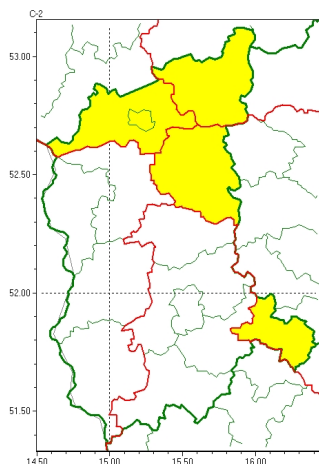

### Zasięg ostrzeżeń w województwie

Burze  
2024-04-25 04:49

Przymrozki  
2024-04-25 04:49

**WOJEWÓDZTWO LUBUSKIE**  
**OSTRZEŻENIA METEOROLOGICZNE ZBIORCZO NR 44**  
**WYKAZ OBOWIĄZUJĄCYCH OSTRZEŻEŃ**  
**o godz. 04:49 dnia 25.04.2024**

<b>Zjawisko/Stopień zagrożenia</b>	Burze/1
<b>Obszar (w nawiasie numer ostrzeżenia dla powiatu)</b>	powiaty: gorzowski(24), Gorzów Wielkopolski(24), międzyrzecki(25), strzelecko-drezdenecki(24), wschowski(26)
<b>Ważność</b>	od godz. 12:00 dnia 25.04.2024 do godz. 19:00 dnia 25.04.2024
<b>Prawdopodobieństwo</b>	80%
<b>Przebieg</b>	Prognozowane są burze, którym miejscami będą towarzyszyć silne opady deszczu od 10 mm do 20 mm oraz porywy wiatru do 75 km/h. Możliwe opady gradu.
<b>SMS</b>	IMGW-PIB OSTRZEŻENIA: BURZE/1 lubuskie (5 powiatów) od 12:00/25.04 do 19:00/25.04.2024 deszcz 20 mm, porywy 75 km/h. Dotyczy powiatów: gorzowski, Gorzów Wielkopolski, międzyrzecki, strzelecko-drezdenecki i wschowski.
<b>RSO</b>	Woj. lubuskie (5 powiatów), IMGW-PIB wydał ostrzeżenie pierwszego stopnia o burzach
<b>Uwagi</b>	Brak.
<b>Zjawisko/Stopień zagrożenia</b>	Przymrozki/1
<b>Obszar (w nawiasie numer ostrzeżenia dla powiatu)</b>	powiaty: międzyrzecki(24), nowosolski(24), wiebodziński(23), wschowski(25), Zielona Góra(25), zielonogórski(24), żagański(24)
<b>Ważność</b>	od godz. 22:00 dnia 24.04.2024 do godz. 08:00 dnia 25.04.2024
<b>Prawdopodobieństwo</b>	70%
<b>Przebieg</b>	Prognozowany jest spadek temperatury powietrza do około -1°C, przy gruncie do -3°C.