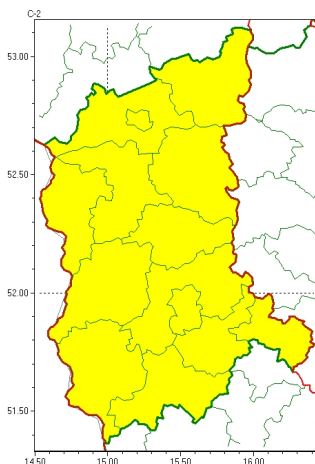

Zasięg ostrzeżeń w województwie

Burze  
2024-07-15 23:50

**WOJEWÓDZTWO LUBUSKIE**  
**OSTRZEŻENIA METEOROLOGICZNE ZBIORCZO NR 137**  
**WYKAZ OBLIWI ZŁYCH OSTRZEŻEŃ**  
**o godz. 23:50 dnia 15.07.2024**

Zjawisko/Stopień zagrożenia	Burze/1
Obszar (w nawiasie numer ostrzeżenia dla powiatu)	powiaty: gorzowski(59), Gorzów Wielkopolski(59), krośnieński(57), międzyrzecki(60), nowosolski(60), ślubicki(58), strzelecko-drezdenecki(58), sulciński(58), wiebodziński(59), wschowski(63), Zielona Góra(61), zielonogórski(60), żagański(61), arski(58)
Ważność	od godz. 08:00 dnia 16.07.2024 do godz. 13:00 dnia 16.07.2024
Prawdopodobieństwo	85%
Przebieg	Prognozowane są burze, którym miejscami będą towarzyszyć silne opady deszczu od 20 mm do 35 mm oraz porywy wiatru do 80 km/h. Lokalnie grad.
SMS	IMGW-PIB OSTRZEŻENIA: BURZE/1 lubuskie (wszystkie powiaty) od 08:00/16.07 do 13:00/16.07.2024 deszcz 35 mm, porywy 80 km/h, grad. Dotyczy powiatów: wszystkie powiaty.
RSO	Woj. lubuskie (wszystkie powiaty), IMGW-PIB wydał ostrzeżenie pierwszego stopnia o burzach
Uwagi	Brak.