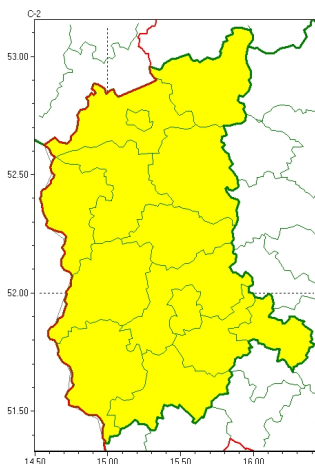

Zasięg ostrzeżeń w województwie

Oblodzenie
2024-11-21 20:28

WOJEWÓDZTWO LUBUSKIE
OSTRZEŻENIA METEOROLOGICZNE ZBIORCZO NR 205
WYKAZ OBOWIĄZUJĄCYCH OSTRZEŻEŃ
o godz. 20:28 dnia 21.11.2024

Zjawisko/Stopień zagrożenia	Oblodzenie/1
Obszar (w nawiasie numer ostrzeżenia dla powiatu)	powiaty: gorzowski(86), Gorzów Wielkopolski(86), krośnieński(85), międzyrzecki(84), nowosolski(90), ślubicki(84), strzelecko-drezdenecki(85), sulciński(84), wiebodziński(85), wschowski(96), Zielona Góra(90), zielonogórski(89), żagański(92), arski(88)
Ważność	od godz. 20:30 dnia 21.11.2024 do godz. 09:00 dnia 22.11.2024
Prawdopodobieństwo	80%
Przebieg	Prognozuje się zamarzanie mokrej nawierzchni dróg i chodników po opadach mokrego śniegu powodujących ciężkie oblodzenie. Temperatura minimalna około od -4°C do -2°C , temperatura minimalna przy gruncie około -5°C .
SMS	IMGW-PIB OSTRZEŻENIE: OBLODZENIE/1 lubuskie (wszystkie powiaty) od 20:30/21.11 do 09:00/22.11.2024 temp. min. od -4°C do -2°C , przy gruncie do -5°C , śnieg. Dotyczy powiatów: wszystkie powiaty.
RSO	Woj. lubuskie (wszystkie powiaty), IMGW-PIB wydał ostrzeżenie pierwszego stopnia o oblodzeniu
Uwagi	Brak.