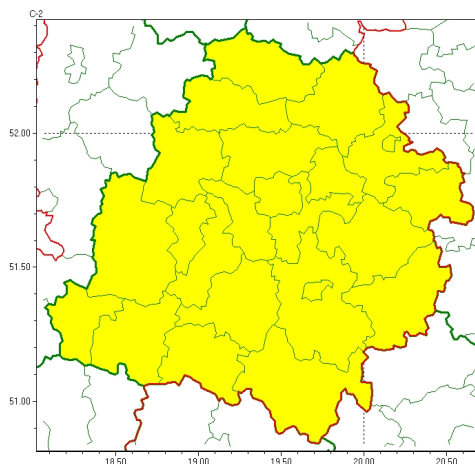

### Zasięg ostrzeżeń w województwie

Burze  
2024-04-25 04:49

## WOJEWÓDZTWO ŁÓDZKIE OSTRZEŻENIA METEOROLOGICZNE ZBIORCZO NR 63 WYKAZ OBOWIĄZUJĄCYCH OSTRZEŻEŃ o godz. 04:49 dnia 25.04.2024

Zjawisko/Stopień zagrożenia	Burze/1
Obszar (w nawiasie numer ostrzeżenia dla powiatu)	powiaty: bełchatowski(35), brzeziński(38), kutnowski(34), łaski(32), łowicki(35), łódzki wschodni(38), Łódź (36), opoczyński(41), pabianicki(34), pajczański(34), piotrkowski(40), Piotrków Trybunalski(40), poddębicki(33), radomszczański(39), rawski(39), sieradzki(29), Skierniewice(38), skierniewicki(38), tomaszowski(40), wieluński(30), wierzbowski(28), zduńskowolski(30), zgierski(36)
Ważność	od godz. 12:00 dnia 25.04.2024 do godz. 19:00 dnia 25.04.2024
Prawdopodobieństwo	80%
Przebieg	Prognozowane są burze, którym miejscami będą towarzyszyły silne opady deszczu od 10 mm do 20 mm oraz porywy wiatru do 75 km/h. Możliwe opady gradu.
SMS	IMGW-PIB OSTRZEŻENIA: BURZE/1 łódzkie (wszystkie powiaty) od 12:00/25.04 do 19:00/25.04.2024 deszcz 20 mm, porywy 75 km/h. Dotyczy powiatów: wszystkie powiaty.
RSO	Woj. łódzkie (wszystkie powiaty), IMGW-PIB wydał ostrzeżenie pierwszego stopnia o burzach
Uwagi	Brak.