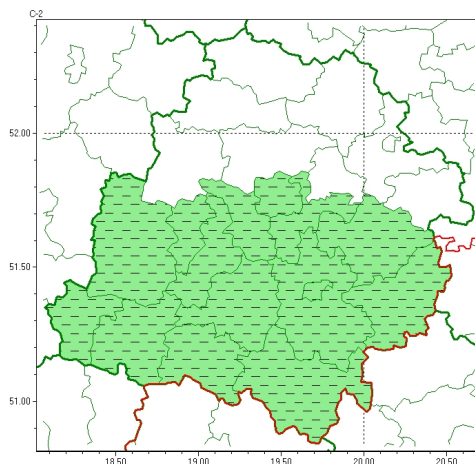

Zasięg ostrzeżeń w województwie

Opady marznące
2024-11-24 05:35

WOJEWÓDZTWO ŁÓDZKIE OSTRZEŻENIA METEOROLOGICZNE ZBIORCZO NR 271 WYKAZ OBOWIĄZUJĄCYCH OSTRZEŻEŃ o godz. 05:35 dnia 24.11.2024

Zjawisko/Stopień zagrożenia	Opady marznące/ODWOŁANIE
Obszar (w nawiasie numer ostrzeżenia dla powiatu)	powiaty: bełchatowski(114), łaski(109), łódzki wschodni(115), Łódź (113), opoczyński(120), pabianicki(111), pajczański(110), piotrkowski(119), Piotrków Trybunalski(119), radomszczański(120), sieradzki(105), tomaszowski(116), wieluński(110), wierzbowski(107), zduńskowolski(108)
Czas odwołania	godz. 05:35 dnia 24.11.2024
Przyczyna	Zjawisko nie wystąpi.
SMS	IMGW-PIB INFORMUJE: MARZĄCE OPADY/- łódzkie (15 powiatów) 05:35/24.11.2024 ZJAWISKO NIE WYSTĄPI. Dotyczy powiatów: bełchatowski, łaski, łódzki wschodni, Łódź, opoczyński, pabianicki, pajczański, piotrkowski, Piotrków Trybunalski, radomszczański, sieradzki, tomaszowski, wieluński, wierzbowski i zduńskowolski.
RSO	Woj. łódzkie (15 powiatów), IMGW-PIB odwołał ostrzeżenie pierwszego stopnia o opadach marzących
Uwagi	Temperatura przed nadjeściem opadów wzrosła powyżej 0°C.