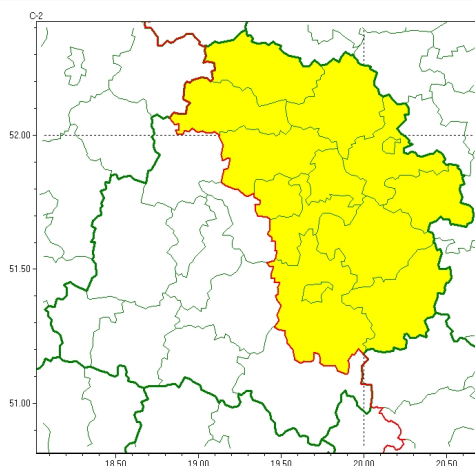

Zasięg ostrzeżeń w województwie

Przymrozki
2026-04-12 11:39

WOJEWÓDZTWO ŁÓDZKIE
OSTRZEŻENIA METEOROLOGICZNE ZBIORCZO NR 80
WYKAZ OBOWIĄZUJĄCYCH OSTRZEŻEŃ
o godz. 11:39 dnia 12.04.2026

Zjawisko/Stoień zagrożenia	Przymrozki/1
Obszar (w nawiasie numer ostrzeżenia dla powiatu)	powiaty: brzeziński(37), kutnowski(41), łęczycki(37), łowicki(39), łódzki wschodni(36), Łódź(37), opoczyński(35), piotrkowski(36), Piotrków Trybunalski(36), rawski(37), Skierniewice(39), skierniewicki(39), tomaszowski(35), zgierski(37)
Ważność	od godz. 23:00 dnia 12.04.2026 do godz. 07:30 dnia 13.04.2026
Prawdopodobieństwo	80%
Przebieg	Prognozowany jest miejscami spadek temperatury powietrza do około -3°C, przy gruncie do około -6°C.
SMS	IMGW-PIB OSTRZEGA: PRZYMROZKI/1 łódzkie (14 powiatów) od 23:00/12.04 do 07:30/13.04.2026 temp. min -3 st., przy gruncie -6 st. Dotyczy powiatów: brzeziński, kutnowski, łęczycki, łowicki, łódzki wschodni, Łódź, opoczyński, piotrkowski, Piotrków Trybunalski, rawski, Skierniewice, skierniewicki, tomaszowski i zgierski.
RSO	Woj. łódzkie (14 powiatów), IMGW-PIB wydał ostrzeżenie pierwszego stopnia o przymrozkach
Uwagi	Brak.