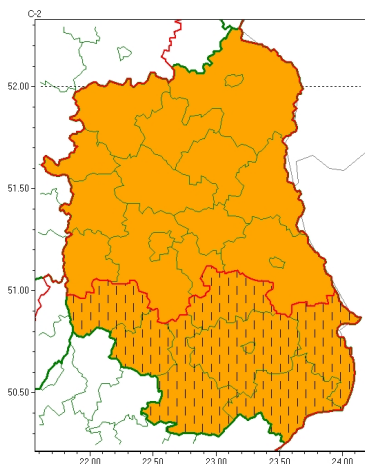

Zasięg ostrzeżeń w województwie

Burze  
2024-07-16 08:34

Upał  
2024-07-16 08:34

**WOJEWÓDZTWO LUBELSKIE**  
**OSTRZEŻENIA METEOROLOGICZNE ZBIORCZO NR 176**  
**WYKAZ OBSZARÓW ZIĘCIWYCH OSTRZEŻENIEM**  
**o godz. 08:34 dnia 16.07.2024**

<b>Zjawisko/Stopień zagrożenia</b>	Burze/2 ZMIANA
<b>Obszar (w nawiasie numer ostrzeżenia dla powiatu)</b>	powiaty: biłgorajski(85), hrubieszowski(84), janowski(84), krasnostawski(83), krańcicki(83), tomaszowski(87), zamojski(85), Zamość (85)
<b>Ważność</b>	od godz. 08:40 dnia 16.07.2024 do godz. 22:00 dnia 16.07.2024
<b>Prawdopodobieństwo</b>	90%
<b>Przebieg</b>	Prognozowane są burze, którym miejscami będą towarzyszyć bardzo silne opady deszczu od 35 mm do 50 mm oraz porywy wiatru do 100 km/h. Lokalnie grad.
<b>SMS</b>	IMGW-PIB OSTRZEŻENIA: BURZE/2 lubelskie (8 powiatów) od 08:40/16.07 do 22:00/16.07.2024 deszcz 50 mm, porywy 100 km/h, grad. Dotyczy powiatów: biłgorajski, hrubieszowski, janowski, krasnostawski, krańcicki, tomaszowski, zamojski i Zamość.
<b>RSO</b>	Woj. lubelskie (8 powiatów), IMGW-PIB wydał ostrzeżenie drugiego stopnia o burzach
<b>Uwagi</b>	Zmiana dotyczy godziny rozpoczęcia burz.
<b>Zjawisko/Stopień zagrożenia</b>	Burze/2
<b>Obszar (w nawiasie numer ostrzeżenia dla powiatu)</b>	powiaty: bialski(71), Biała Podlaska(71), Chełm(80), chełmski(80), lubartowski(74), lubelski(79), Lublin(79), Łęczycki(79), łukowski(73), opolski(80), parczewski(76), puławski(77), radzycki(73), rycki(74), widnicki(81), włodawski(75)
<b>Ważność</b>	od godz. 13:00 dnia 16.07.2024 do godz. 23:00 dnia 16.07.2024
<b>Prawdopodobieństwo</b>	90%