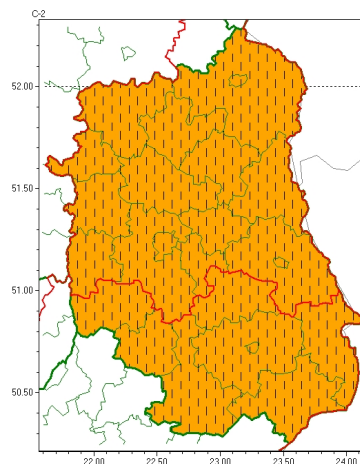

Zasięg ostrzeżeń w województwie

Burze  
2024-07-16 08:34

Upał  
2024-07-16 08:34

**WOJEWÓDZTWO LUBELSKIE**  
**OSTRZEŻENIA METEOROLOGICZNE ZBIORCZO NR 176**  
**WYKAZ OBSZARÓW ZIĘCIWYCH OSTRZEŻENIEM**  
**o godz. 08:34 dnia 16.07.2024**

<b>Zjawisko/Stopień zagrożenia</b>	Burze/2 ZMIANA
<b>Obszar (w nawiasie numer ostrzeżenia dla powiatu)</b>	powiaty: biłgorajski(85), hrubieszowski(84), janowski(84), krasnostawski(83), krańcicki(83), tomaszowski(87), zamojski(85), Zamość (85)
<b>Ważność</b>	od godz. 08:40 dnia 16.07.2024 do godz. 22:00 dnia 16.07.2024
<b>Prawdopodobieństwo</b>	90%
<b>Przebieg</b>	Prognozowane są burze, którym miejscami będą towarzyszyć bardzo silne opady deszczu od 35 mm do 50 mm oraz porywy wiatru do 100 km/h. Lokalnie grad.
<b>SMS</b>	IMGW-PIB OSTRZEŻENIA: BURZE/2 lubelskie (8 powiatów) od 08:40/16.07 do 22:00/16.07.2024 deszcz 50 mm, porywy 100 km/h, grad. Dotyczy powiatów: biłgorajski, hrubieszowski, janowski, krasnostawski, krańcicki, tomaszowski, zamojski i Zamość.
<b>RSO</b>	Woj. lubelskie (8 powiatów), IMGW-PIB wydał ostrzeżenie drugiego stopnia o burzach
<b>Uwagi</b>	Zmiana dotyczy godziny rozpoczęcia burz.
<b>Zjawisko/Stopień zagrożenia</b>	Burze/2
<b>Obszar (w nawiasie numer ostrzeżenia dla powiatu)</b>	powiaty: bialski(71), Biała Podlaska(71), Chełm(80), chełmski(80), lubartowski(74), lubelski(79), Lublin(79), Łęczycki(79), łukowski(73), opolski(80), parczewski(76), puławski(77), radzycki(73), rycki(74), widnicki(81), włodawski(75)
<b>Ważność</b>	od godz. 13:00 dnia 16.07.2024 do godz. 23:00 dnia 16.07.2024
<b>Prawdopodobieństwo</b>	90%