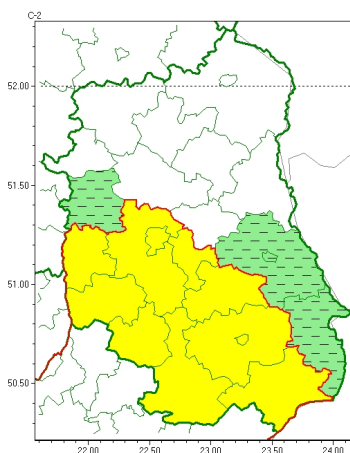

Zasięg ostrzeżeń w województwie

Opady mroźne
2024-11-24 13:54

WOJEWÓDZTWO LUBELSKIE
OSTRZEŻENIA METEOROLOGICZNE ZBIORCZO NR 282
WYKAZ OBSZARÓW Z JAKIEMI OSTRZEŻENIAMI
o godz. 13:54 dnia 24.11.2024

Zjawisko/Stopień zagrożenia	Opady mroźne/1 ODWOŁANIE
Obszar (w nawiasie numer ostrzeżenia dla powiatu)	powiaty: Chełm(125), chełmski(125), hrubieszowski(128), puławski(115)
Czas odwołania	godz. 13:54 dnia 24.11.2024
Przyczyna	Zjawisko zakończyło się
SMS	IMGW-PIB INFORMUJE: MARZNE OPADY/- lubelskie (4 powiaty) 13:54/24.11.2024 ZJAWISKO ZAKOŃCZYŁO SIĘ. Dotyczy powiatów: Chełm, chełmski, hrubieszowski i puławski.
RSO	Woj. lubelskie (4 powiaty), IMGW-PIB odwołał ostrzeżenie pierwszego stopnia o opadach mroźnych
Uwagi	Brak.
Zjawisko/Stopień zagrożenia	Opady mroźne/1
Obszar (w nawiasie numer ostrzeżenia dla powiatu)	powiaty: biłgorajski(133), janowski(130), krasnostawski(129), kraśnicki(127), lubelski(122), Lublin(122), opolski(122), widnicki(125), tomaszowski(134), zamojski(133), Zamość (133)
Ważność	od godz. 11:00 dnia 24.11.2024 do godz. 19:00 dnia 24.11.2024
Prawdopodobieństwo	70%
Przebieg	Prognozowane są miejscami słabe opady mroźnego deszczu oraz młotki powodujące gołoledź. Opady mroźne będą występowały przez ciwo.

SMS	IMGW-PIB OSTRZEGA: MARZNI CEOPADY/1 lubelskie (11 powiatów) od 11:00/24.11 do 19:00/24.11.2024 lok. marzn ceopady, drogi liskie. Dotyczy powiatów: biłgorajski, janowski, krasnostawski, krańicki, lubelski, Lublin, opolski, widnicki, tomaszowski, zamojski i Zamo .
RSO	Woj. lubelskie (11 powiatów), IMGW-PIB wydał ostrzeżenie pierwszego stopnia o opadach marzn cych
Uwagi	Brak.