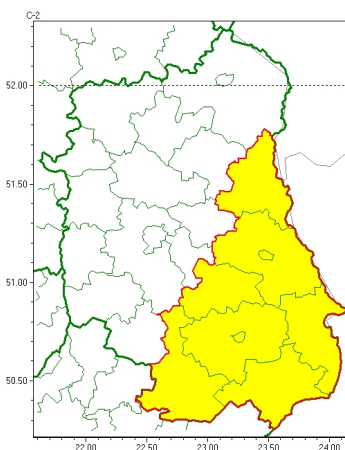

Zasięg ostrzeżeń w województwie

Gęsta mgła
2025-11-30 06:31

WOJEWÓDZTWO LUBELSKIE
OSTRZEŻENIA METEOROLOGICZNE ZBIORCZO NR 194
WYKAZ OBOWIĄZUJĄCYCH OSTRZEŻEŃ
o godz. 06:31 dnia 30.11.2025

| Zjawisko/Stopień zagrożenia | Gęsta mgła/1 |
|---|---|
| Obszar (w nawiasie numer ostrzeżenia dla powiatu) | powiaty: biłgorajski(107), Chełm(100), chełmski(100), hrubieszowski(108), krasnostawski(104), tomaszowski(113), włodawski(98), zamojski(113), Zamość(113) |
| Ważność | od godz. 06:35 dnia 30.11.2025 do godz. 10:00 dnia 30.11.2025 |
| Prawdopodobieństwo | 80% |
| Przebieg | W wielu miejscach występują i nadal są prognozowane gęste mgły, w zasięgu których widzialność wynosi miejscami poniżej 200 m. |
| SMS | IMGW-PIB OSTRZEŻEGA: MGŁA/1 lubelskie (9 powiatów) od 06:35/30.11 do 10:00/30.11.2025 widzialność 200 m. Dotyczy powiatów: biłgorajski, Chełm, chełmski, hrubieszowski, krasnostawski, tomaszowski, włodawski, zamojski i Zamość. |
| RSO | Woj. lubelskie (9 powiatów), IMGW-PIB wydał ostrzeżenie pierwszego stopnia o silnych mgłach |
| Uwagi | Brak. |