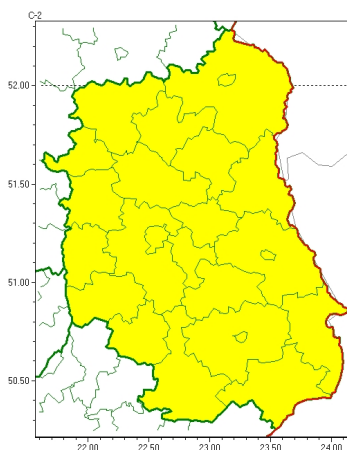

Zasięg ostrzeżeń w województwie

Przymrozki
2026-04-11 11:25

WOJEWÓDZTWO LUBELSKIE
OSTRZEŻENIA METEOROLOGICZNE ZBIORCZO NR 72
WYKAZ OBOWIĄZUJĄCYCH OSTRZEŻEŃ
o godz. 11:25 dnia 11.04.2026

Zjawisko/Stopień zagrożenia	Przymrozki/1
Obszar (w nawiasie numer ostrzeżenia dla powiatu)	powiaty: bialski(36), Biała Podlaska(35), biłgorajski(36), Chełm(37), chełmski(37), hrubieszowski(37), janowski(35), krasnostawski(38), kraśnicki(36), lubartowski(35), lubelski(36), Lublin(36), łużyński(36), łukowski(36), opolski(36), parczewski(34), puławski(34), radzyński(37), rycki(35), świdnicki(37), tomaszowski(38), włodawski(36), zamojski(38), Zamość(38)
Ważność	od godz. 21:00 dnia 11.04.2026 do godz. 08:00 dnia 12.04.2026
Prawdopodobieństwo	80%
Przebieg	Prognozowany jest spadek temperatury powietrza do około -2°C, przy gruncie do -5°C.
SMS	IMGW-PIB OSTRZEGA: PRZYMROZKI/1 lubelskie (wszystkie powiaty) od 21:00/11.04 do 08:00/12.04.2026 temp. min -2 st., przy gruncie -5 st. Dotyczy powiatów: wszystkie powiaty.
RSO	Woj. lubelskie (wszystkie powiaty), IMGW-PIB wydał ostrzeżenie pierwszego stopnia o przymrozkach
Uwagi	Brak.