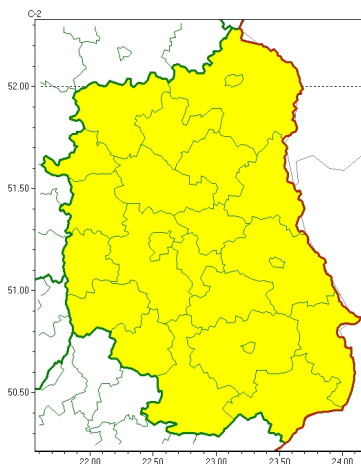

### Zasięg ostrzeżeń w województwie

Przymrozki  
2026-04-12 11:39

**WOJEWÓDZTWO LUBELSKIE**  
**OSTRZEŻENIA METEOROLOGICZNE ZBIORCZO NR 73**  
**WYKAZ OBOWIĄZUJĄCYCH OSTRZEŻEŃ**  
**o godz. 11:39 dnia 12.04.2026**

Zjawisko/Stopień zagrożenia	Przymrozki/1
Obszar (w nawiasie numer ostrzeżenia dla powiatu)	powiaty: bialski(37), Biała Podlaska(36), biłgorajski(37), Chełm(38), chełmski(38), hrubieszowski(38), janowski(36), krasnostawski(39), kraśnicki(37), lubartowski(36), lubelski(37), Lublin(37), łączyński(37), łukowski(37), opolski(37), parczewski(35), puławski(35), radzyński(38), rycki(36), świdnicki(38), tomaszowski(39), włodawski(37), zamojski(39), Zamość(39)
Ważność	od godz. 23:00 dnia 12.04.2026 do godz. 07:30 dnia 13.04.2026
Prawdopodobieństwo	80%
Przebieg	Prognozowany jest miejscami spadek temperatury powietrza do około -3°C, przy gruncie do około -6°C.
SMS	IMGW-PIB OSTRZEGA: PRZYMROZKI/1 lubelskie (wszystkie powiaty) od 23:00/12.04 do 07:30/13.04.2026 temp. min -3 st., przy gruncie -6 st. Dotyczy powiatów: wszystkie powiaty.
RSO	Woj. lubelskie (wszystkie powiaty), IMGW-PIB wydał ostrzeżenie pierwszego stopnia o przymrozkach
Uwagi	Brak.