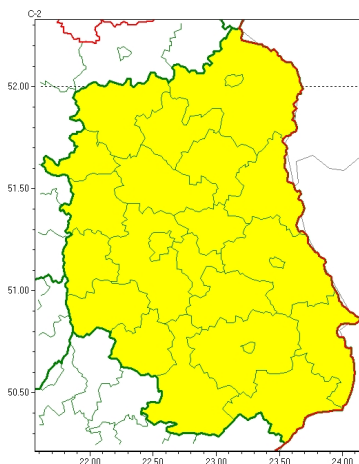

Zasięg ostrzeżeń w województwie

Silny wiatr
2026-04-25 11:52

WOJEWÓDZTWO LUBELSKIE
OSTRZEŻENIA METEOROLOGICZNE ZBIORCZO NR 76
WYKAZ OBOWIĄZUJĄCYCH OSTRZEŻEŃ
o godz. 11:52 dnia 25.04.2026

Zjawisko/Stopień zagrożenia	Silny wiatr/1
Obszar (w nawiasie numer ostrzeżenia dla powiatu)	powiaty: bialski(40), Biała Podlaska(39), biłgorajski(40), Chełm(41), chełmski(41), hrubieszowski(41), janowski(39), krasnostawski(42), kraśnicki(40), lubartowski(39), lubelski(40), Lublin(40), łączyński(40), łukowski(40), opolski(40), parczewski(38), puławski(38), radzyński(41), rycki(39), świdnicki(41), tomaszowski(42), włodawski(40), zamojski(42), Zamość(42)
Ważność	od godz. 02:00 dnia 26.04.2026 do godz. 18:00 dnia 26.04.2026
Prawdopodobieństwo	85%
Przebieg	Prognozuje się wystąpienie silnego wiatru o średniej prędkości do 50 km/h, w porywach do 85 km/h, z zachodu i północnego zachodu.
SMS	IMGW-PIB OSTRZEGA: WIATR/1 lubelskie (wszystkie powiaty) od 02:00/26.04 do 18:00/26.04.2026 prędkość do 50 km/h, porywy do 85 km/h, W, NW. Dotyczy powiatów: wszystkie powiaty.
RSO	Woj. lubelskie (wszystkie powiaty), IMGW-PIB wydał ostrzeżenie pierwszego stopnia o silnym wietrze
Uwagi	Brak.