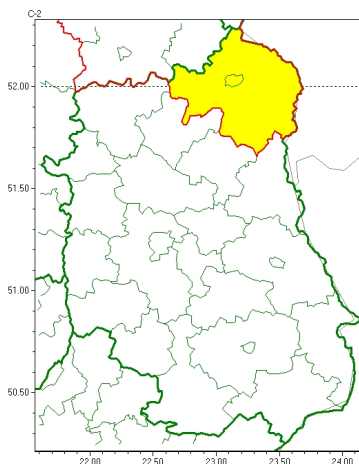

### Zasięg ostrzeżeń w województwie

Burze  
2026-05-19 06:08

**WOJEWÓDZTWO LUBELSKIE**  
**OSTRZEŻENIA METEOROLOGICZNE ZBIORCZO NR 94**  
**WYKAZ OBOWIĄZUJĄCYCH OSTRZEŻEŃ**  
**o godz. 06:08 dnia 19.05.2026**

| Zjawisko/Stopecz zagrożenia                       | Burze/1   |
|---|---|
| Obszar (w nawiasie numer ostrzeżenia dla powiatu) | powiaty: bialski(51), Biała Podlaska(49)  |
| Ważność   | od godz. 12:00 dnia 19.05.2026 do godz. 23:00 dnia 19.05.2026   |
| Prawdopodobieństwo                                | 75%   |
| Przebieg  | Prognozowane są burze, którym miejscami będą towarzyszyć silne opady deszczu od 20 mm do 30 mm, oraz porywy wiatru do 65 km/h. Lokalnie grad.                       |
| SMS   | IMGW-PIB OSTRZEGA: BURZE/1 lubelskie (2 powiaty) od 12:00/19.05 do 23:00/19.05.2026 deszcz 30 mm, porywy 65 km/h, grad. Dotyczy powiatów: bialski i Biała Podlaska. |
| RSO   | Woj. lubelskie (2 powiaty), IMGW-PIB wydał ostrzeżenie pierwszego stopnia o burzach   |
| Uwagi   | Brak.   |