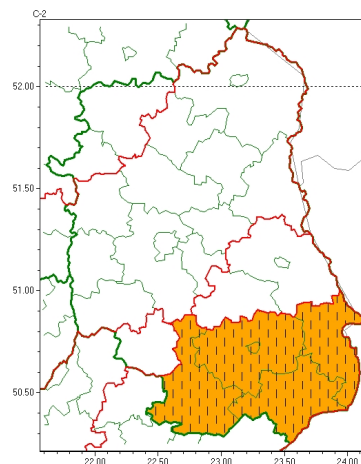

Zasięg ostrzeżeń w województwie

Burze
2026-06-22 14:56

Upał
2026-06-22 14:56

WOJEWÓDZTWO LUBELSKIE OSTRZEŻENIA METEOROLOGICZNE ZBIORCZO NR 118 WYKAZ OBOWIĄZUJĄCYCH OSTRZEŻEŃ o godz. 14:56 dnia 22.06.2026

Zjawisko/Stopień zagrożenia	Burze/2 ODWOŁANIE
Obszar (w nawiasie numer ostrzeżenia dla powiatu)	powiaty: łukowski(62), rycki(59)
Czas odwołania	godz. 14:55 dnia 22.06.2026
Przyczyna	Zjawisko zakończyło się
SMS	IMGW-PIB INFORMUJE: BURZE/- lubelskie (2 powiaty) 14:55/22.06.2026 ZJAWISKO ZAKOŃCZYŁO SIĘ. Dotyczy powiatów: łukowski i rycki.
RSO	Woj. lubelskie (2 powiaty), IMGW-PIB odwołał ostrzeżenie drugiego stopnia o burzach
Uwagi	Brak.
Zjawisko/Stopień zagrożenia	Burze/2 ZMIANA
Obszar (w nawiasie numer ostrzeżenia dla powiatu)	powiaty: biłgorajski(62), Chełm(63), chełmski(64), hrubieszowski(64), janowski(58), krasnostawski(63), tomaszowski(64), zamojski(64), Zamość(62)
Ważność	od godz. 08:00 dnia 22.06.2026 do godz. 20:00 dnia 22.06.2026
Prawdopodobieństwo	80%
Przebieg	Prognozowane są burze, którym miejscami będą towarzyszyć bardzo silne opady deszczu od 30 mm do 40 mm, lokalnie około 50 mm, oraz porywy wiatru do 75 km/h. Lokalnie grad.
SMS	IMGW-PIB OSTRZEGA: BURZE/2 lubelskie (9 powiatów) od 08:00/22.06 do 20:00/22.06.2026 deszcz 50 mm, porywy 75 km/h, grad. Dotyczy powiatów: biłgorajski, Chełm, chełmski, hrubieszowski, janowski, krasnostawski, tomaszowski, zamojski i Zamość.