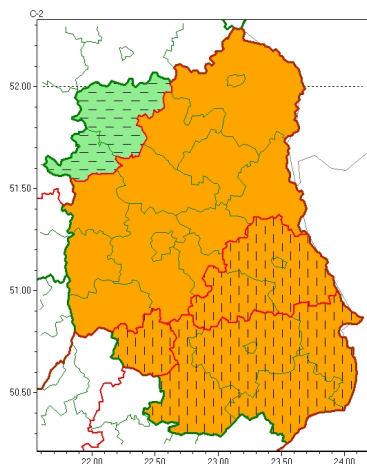

Zasięg ostrzeżeń w województwie

Burze
2026-06-22 14:56

Upał
2026-06-22 14:56

WOJEWÓDZTWO LUBELSKIE OSTRZEŻENIA METEOROLOGICZNE ZBIORCZO NR 118 WYKAZ OBOWIĄZUJĄCYCH OSTRZEŻEŃ o godz. 14:56 dnia 22.06.2026

Zjawisko/Stopień zagrożenia	Burze/2 ODWOŁANIE
Obszar (w nawiasie numer ostrzeżenia dla powiatu)	powiaty: łukowski(62), rycki(59)
Czas odwołania	godz. 14:55 dnia 22.06.2026
Przyczyna	Zjawisko zakończyło się
SMS	IMGW-PIB INFORMUJE: BURZE/- lubelskie (2 powiaty) 14:55/22.06.2026 ZJAWISKO ZAKOŃCZYŁO SIĘ. Dotyczy powiatów: łukowski i rycki.
RSO	Woj. lubelskie (2 powiaty), IMGW-PIB odwołał ostrzeżenie drugiego stopnia o burzach
Uwagi	Brak.
Zjawisko/Stopień zagrożenia	Burze/2 ZMIANA
Obszar (w nawiasie numer ostrzeżenia dla powiatu)	powiaty: biłgorajski(62), Chełm(63), chełmski(64), hrubieszowski(64), janowski(58), krasnostawski(63), tomaszowski(64), zamojski(64), Zamość(62)
Ważność	od godz. 08:00 dnia 22.06.2026 do godz. 20:00 dnia 22.06.2026
Prawdopodobieństwo	80%
Przebieg	Prognozowane są burze, którym miejscami będą towarzyszyć bardzo silne opady deszczu od 30 mm do 40 mm, lokalnie około 50 mm, oraz porywy wiatru do 75 km/h. Lokalnie grad.
SMS	IMGW-PIB OSTRZEGA: BURZE/2 lubelskie (9 powiatów) od 08:00/22.06 do 20:00/22.06.2026 deszcz 50 mm, porywy 75 km/h, grad. Dotyczy powiatów: biłgorajski, Chełm, chełmski, hrubieszowski, janowski, krasnostawski, tomaszowski, zamojski i Zamość.