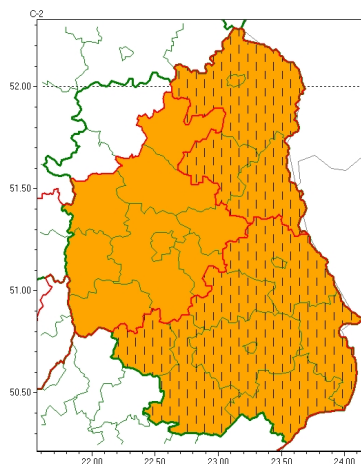

Zasięg ostrzeżeń w województwie

Burze
2026-06-22 17:57

WOJEWÓDZTWO LUBELSKIE OSTRZEŻENIA METEOROLOGICZNE ZBIORCZO NR 119 WYKAZ OBOWIĄZUJĄCYCH OSTRZEŻEŃ o godz. 17:57 dnia 22.06.2026

Zjawisko/Stopień zagrożenia	Burze/2 ZMIANA
Obszar (w nawiasie numer ostrzeżenia dla powiatu)	powiaty: bialski(62), Biała Podlaska(60), parczewski(58), włodawski(63)
Ważność	od godz. 17:57 dnia 22.06.2026 do godz. 20:00 dnia 22.06.2026
Prawdopodobieństwo	80%
Przebieg	Prognozowane są burze, którym miejscami będą towarzyszyć bardzo silne opady deszczu od 30 mm do 40 mm, oraz porywy wiatru do 75 km/h. Lokalnie grad.
SMS	IMGW-PIB OSTRZEGA: BURZE/2 lubelskie (4 powiaty) od 17:57/22.06 do 20:00/22.06.2026 deszcz 40 mm, porywy 75 km/h, grad. Dotyczy powiatów: bialski, Biała Podlaska, parczewski i włodawski.
RSO	Woj. lubelskie (4 powiaty), IMGW-PIB wydał ostrzeżenie drugiego stopnia o burzach
Uwagi	Zmiana dotyczy ważności ostrzeżenia.
Zjawisko/Stopień zagrożenia	Burze/2
Obszar (w nawiasie numer ostrzeżenia dla powiatu)	powiaty: kraśnicki(60), lubartowski(58), lubelski(58), Lublin(57), łęczyński(61), opolski(61), puławski(58), radzyński(60), świdnicki(60)
Ważność	od godz. 08:00 dnia 22.06.2026 do godz. 18:00 dnia 22.06.2026
Prawdopodobieństwo	80%
Przebieg	Prognozowane są burze, którym miejscami będą towarzyszyć bardzo silne opady deszczu od 30 mm do 40 mm, oraz porywy wiatru do 75 km/h. Lokalnie grad.