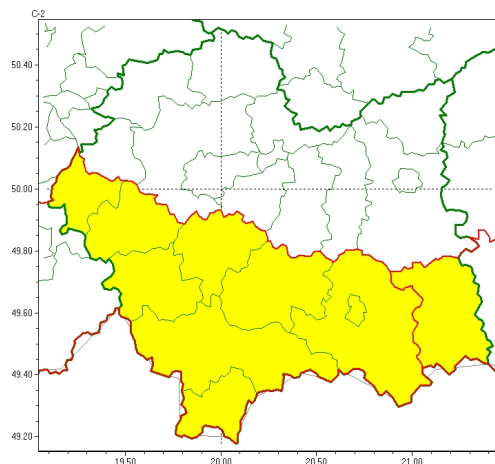

### Zasięg ostrzeżeń w województwie

Silny wiatr  
2024-12-21 18:29

## WOJEWÓDZTWO MAŁOPOLSKIE OSTRZEŻENIA METEOROLOGICZNE ZBIORCZO NR 443 WYKAZ OBOWIĄZUJĄCYCH OSTRZEŻEŃ o godz. 18:29 dnia 21.12.2024

<b>Zjawisko/Stopień zagrożenia</b>	Silny wiatr/1
<b>Obszar (w nawiasie numer ostrzeżenia dla powiatu)</b>	powiaty: limanowski(176), myślenicki(160), nowosądecki(198), nowotarski(203), Nowy Sącz(178), oświęcimski(154), suski(179), tatrzański(185), wadowicki(166)
<b>Ważność</b>	od godz. 06:00 dnia 22.12.2024 do godz. 20:00 dnia 22.12.2024
<b>Prawdopodobieństwo</b>	80%
<b>Przebieg</b>	Prognozuje się wystąpienie silnego wiatru o średniej prędkości do 40 km/h, w porywach do 70 km/h, z południowego zachodu i południa.
<b>SMS</b>	IMGW-PIB OSTRZEGA: WIATR/1 małopolskie (9 powiatów) od 06:00/22.12 do 20:00/22.12.2024 prędkość do 40 km/h, porywy do 70 km/h, SW i S. Dotyczy powiatów: limanowski, myślenicki, nowosądecki, nowotarski, Nowy Sącz, oświęcimski, suski, tatrzański i wadowicki.
<b>RSO</b>	Woj. małopolskie (9 powiatów), IMGW-PIB wydał ostrzeżenie pierwszego stopnia o silnym wietrze
<b>Uwagi</b>	Brak.
<b>Zjawisko/Stopień zagrożenia</b>	Silny wiatr/1
<b>Obszar (w nawiasie numer ostrzeżenia dla powiatu)</b>	powiaty: gorlicki(186)
<b>Ważność</b>	od godz. 07:00 dnia 22.12.2024 do godz. 24:00 dnia 22.12.2024
<b>Prawdopodobieństwo</b>	75%