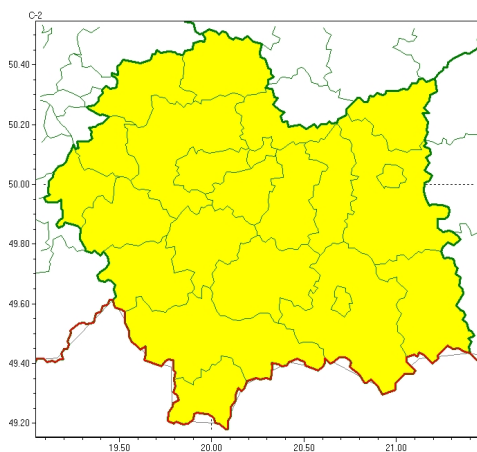

### Zasięg ostrzeżeń w województwie

Gęsta mgła  
2025-11-30 11:18

## WOJEWÓDZTWO MAŁOPOLSKIE OSTRZEŻENIA METEOROLOGICZNE ZBIORCZO NR 289 WYKAZ OBOWIĄZUJĄCYCH OSTRZEŻEŃ o godz. 11:18 dnia 30.11.2025

Zjawisko/Stopień zagrożenia	Gęsta mgła/1
Obszar (w nawiasie numer ostrzeżenia dla powiatu)	powiaty: bocheński(105), brzeski(103), chrzanowski(100), dąbrowski(102), gorlicki(141), krakowski(102), Kraków(104), limanowski(122), miechowski(98), myślenicki(108), nowosądecki(143), nowotarski(146), Nowy Sącz(126), olkuski(98), oświęcimski(102), proszowicki(99), suski(130), tarnowski(106), Tarnów(105), tatrzański(134), wadowicki(113), wielicki(105)
Ważność	od godz. 17:00 dnia 30.11.2025 do godz. 09:00 dnia 01.12.2025
Prawdopodobieństwo	75%
Przebieg	Prognozuje się gęste mgły, w zasięgu których widzialność może miejscami wynosić poniżej 200 m. Mgły lokalnie będą osadzać szadź, powodując śliskość nawierzchni dróg i chodników.
SMS	IMGW-PIB OSTRZEGA: MGŁA/1 małopolskie (wszystkie powiaty) od 17:00/30.11 do 09:00/01.12.2025 widzialność 200 m, lok. ślisko. Dotyczy powiatów: wszystkie powiaty.
RSO	Woj. małopolskie (wszystkie powiaty), IMGW-PIB wydał ostrzeżenie pierwszego stopnia o silnych mgłach
Uwagi	Brak.