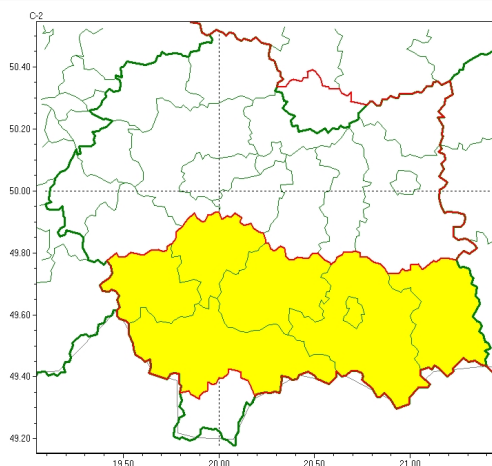

Zasięg ostrzeżeń w województwie

Przymrozki
2026-04-12 11:39

WOJEWÓDZTWO MAŁOPOLSKIE OSTRZEŻENIA METEOROLOGICZNE ZBIORCZO NR 89 WYKAZ OBOWIĄZUJĄCYCH OSTRZEŻEŃ o godz. 11:39 dnia 12.04.2026

Zjawisko/Stopień zagrożenia	Przymrozki/1
Obszar (w nawiasie numer ostrzeżenia dla powiatu)	powiaty: gorlicki(40), limanowski(40), myślenicki(34), nowosądecki(43), nowotarski(50), Nowy Sącz(38), suski(40)
Ważność	od godz. 23:00 dnia 12.04.2026 do godz. 07:30 dnia 13.04.2026
Prawdopodobieństwo	80%
Przebieg	Prognozowany jest miejscami spadek temperatury powietrza do około -3°C , przy gruncie do około -6°C .
SMS	IMGW-PIB OSTRZEGA: PRZYMROZKI/1 małopolskie (7 powiatów) od 23:00/12.04 do 07:30/13.04.2026 temp. min -3 st., przy gruncie -6 st. Dotyczy powiatów: gorlicki, limanowski, myślenicki, nowosądecki, nowotarski, Nowy Sącz i suski.
RSO	Woj. małopolskie (7 powiatów), IMGW-PIB wydał ostrzeżenie pierwszego stopnia o przymrozkach
Uwagi	Brak.