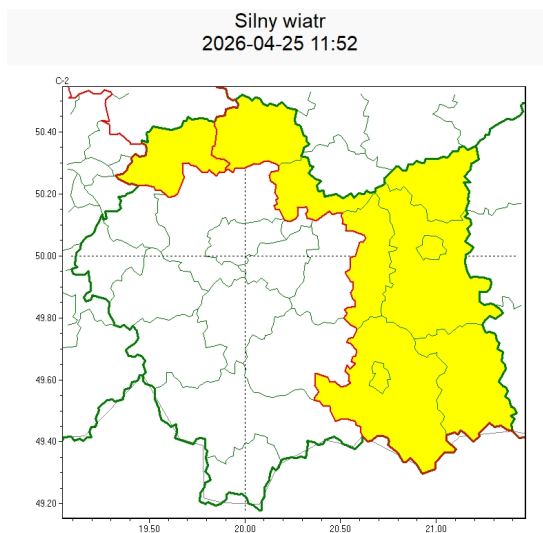

Zasięg ostrzeżeń w województwie

WOJEWÓDZTWO MAŁOPOLSKIE
OSTRZEŻENIA METEOROLOGICZNE ZBIORCZO NR 95
WYKAZ OBOWIĄZUJĄCYCH OSTRZEŻEŃ
o godz. 11:52 dnia 25.04.2026

Zjawisko/Stopień zagrożenia	Silny wiatr/1
Obszar (w nawiasie numer ostrzeżenia dla powiatu)	powiaty: brzeski(32), dąbrowski(35), gorlicki(45), miechowski(32), nowosądecki(48), Nowy Sącz(41),proszowicki(33), tarnowski(32), Tarnów(32)
Ważność	od godz. 02:00 dnia 26.04.2026 do godz. 18:00 dnia 26.04.2026
Prawdopodobieństwo	85%
Przebieg	Prognozuje się wystąpienie silnego wiatru o średniej prędkości do 50 km/h, w porywach do 85 km/h, z zachodu i północnego zachodu.
SMS	IMGW-PIB OSTRZEGA: WIATR/1 małopolskie (9 powiatów) od 02:00/26.04 do 18:00/26.04.2026 prędkość do 50 km/h, porywy do 85 km/h, W, NW. Dotyczy powiatów: brzeski, dąbrowski, gorlicki, miechowski, nowosądecki, Nowy Sącz,proszowicki, tarnowski i Tarnów.
RSO	Woj. małopolskie (9 powiatów), IMGW-PIB wydał ostrzeżenie pierwszego stopnia o silnym wietrze
Uwagi	Brak.
Zjawisko/Stopień zagrożenia	Silny wiatr/1
Obszar (w nawiasie numer ostrzeżenia dla powiatu)	powiaty: olkuski(30)
Ważność	od godz. 22:00 dnia 25.04.2026 do godz. 06:00 dnia 26.04.2026
Prawdopodobieństwo	80%

Przebieg	Prognozuje się wystąpienie silnego wiatru o średniej prędkości do 45 km/h, w porywach do 75 km/h, z zachodu i północnego zachodu.
SMS	IMGW-PIB OSTRZEGA: WIATR/1 małopolskie (1 powiat) od 22:00/25.04 do 06:00/26.04.2026 prędkość do 45 km/h, porywy do 75 km/h, W, NW. Dotyczy powiatów: olkuski.
RSO	Woj. małopolskie (1 powiat), IMGW-PIB wydał ostrzeżenie pierwszego stopnia o silnym wietrze
Uwagi	Brak.