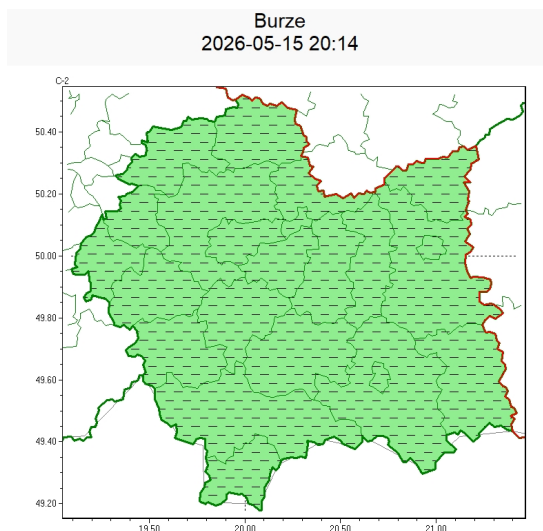

### Zasięg ostrzeżeń w województwie

**WOJEWÓDZTWO MAŁOPOLSKIE**  
**OSTRZEŻENIA METEOROLOGICZNE ZBIORCZO NR 122**  
**WYKAZ OBOWIĄZUJĄCYCH OSTRZEŻEŃ**  
**o godz. 20:14 dnia 15.05.2026**

Zjawisko/Stopień zagrożenia	Burze/1 ODWOŁANIE
Obszar (w nawiasie numer ostrzeżenia dla powiatu)	powiaty: bocheński(41), brzeski(41), chrzanowski(39), dąbrowski(43), gorlicki(58), krakowski(41), Kraków(39), limanowski(53), miechowski(40), myślenicki(45), nowosądecki(63), nowotarski(69), Nowy Sącz(52), olkuski(37), oświęcimski(43), proszowicki(41), suski(55), tarnowski(41), Tarnów(40), tatrzański(54), wadowicki(46), wielicki(39)
Czas odwołania	godz. 20:14 dnia 15.05.2026
Przyczyna	Zjawisko zakończyło się
SMS	IMGW-PIB INFORMUJE: BURZE/- małopolskie (wszystkie powiaty) 20:14/15.05.2026 ZJAWISKO ZAKOŃCZYŁO SIĘ. Dotyczy powiatów: wszystkie powiaty.
RSO	Woj. małopolskie (wszystkie powiaty), IMGW-PIB odwołał ostrzeżenie pierwszego stopnia o burzach
Uwagi	Brak.