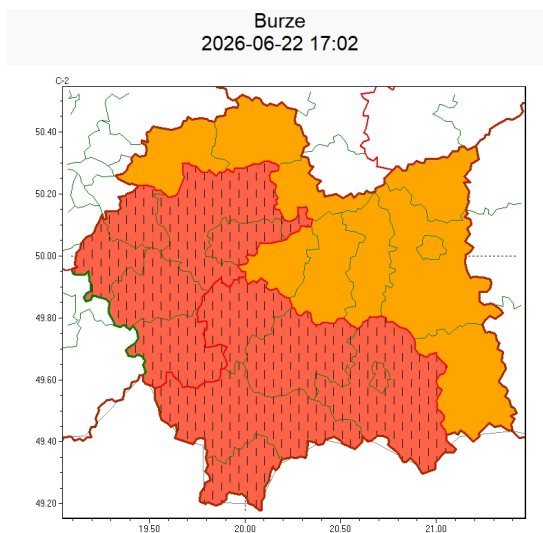

Zasięg ostrzeżeń w województwie

WOJEWÓDZTWO MAŁOPOLSKIE
OSTRZEŻENIA METEOROLOGICZNE ZBIORCZO NR 150
WYKAZ OBOWIĄZUJĄCYCH OSTRZEŻEŃ
o godz. 17:02 dnia 22.06.2026

Zjawisko/Stopień zagrożenia	Burze/3 ZMIANA
Obszar (w nawiasie numer ostrzeżenia dla powiatu)	powiaty: chrzanowski(49), krakowski(51), Kraków(49), oświęcimski(55), suski(70), wadowicki(58)
Ważność	od godz. 17:02 dnia 22.06.2026 do godz. 21:00 dnia 22.06.2026
Prawdopodobieństwo	80%
Przebieg	Prognozowane są burze, którym będą towarzyszyć ulewne opady deszczu do 60 mm, lokalnie do 90-100 mm, oraz porywy wiatru do 85 km/h. Miejscami grad.
SMS	IMGW-PIB OSTRZEGA: BURZE/3 małopolskie (6 powiatów) od 17:02/22.06 do 21:00/22.06.2026 deszcz 60 mm, lok. 100 mm, porywy 85 km/h, grad. Dotyczy powiatów: chrzanowski, krakowski, Kraków, oświęcimski, suski i wadowicki.
RSO	Woj. małopolskie (6 powiatów), IMGW-PIB wydał ostrzeżenie trzeciego stopnia o burzach
Uwagi	Zmiana dotyczy przebiegu zjawiska.
Zjawisko/Stopień zagrożenia	Burze/3 ZMIANA
Obszar (w nawiasie numer ostrzeżenia dla powiatu)	powiaty: limanowski(68), myślenicki(60), nowosądecki(76), nowotarski(83), Nowy Sącz(65), tatrzański(68)
Ważność	od godz. 13:45 dnia 22.06.2026 do godz. 20:00 dnia 22.06.2026
Prawdopodobieństwo	80%
Przebieg	Prognozowane są burze, którym będą towarzyszyć ulewne opady deszczu do 60 mm, lokalnie 90 mm oraz porywy wiatru do 85 km/h. Miejscami grad.