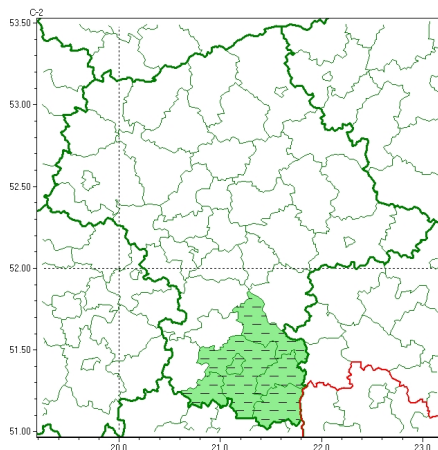

Zasięg ostrzeżeń w województwie

Opady mroźne  
2024-11-24 13:54

**WOJEWÓDZTWO MAZOWIECKIE**  
**OSTRZEŻENIA METEOROLOGICZNE ZBIORCZO NR 339**  
**WYKAZ OBSZARÓW ZJAWIŁYCH OSTRZEŻENIA**  
**o godz. 13:54 dnia 24.11.2024**

Zjawisko/Stopień zagrożenia	Opady mroźne/ODWOŁANIE
Obszar (w nawiasie numer ostrzeżenia dla powiatu)	powiaty: kozienicki(119), lipski(124), Radom(120), radomski(120), szydłowiecki(122), zwoliński(122)
Czas odwołania	godz. 13:54 dnia 24.11.2024
Przyczyna	Zjawisko zakończyło się
SMS	IMGW-PIB INFORMUJE: MROŻNE OPADY/- mazowieckie (6 powiatów) 13:54/24.11.2024 ZJAWISKO ZAKOŃCZYŁO SIĘ. Dotyczy powiatów: kozienicki, lipski, Radom, radomski, szydłowiecki i zwoliński.
RSO	Woj. mazowieckie (6 powiatów), IMGW-PIB odwołał ostrzeżenie pierwszego stopnia o opadach mroźnych
Uwagi	Brak.