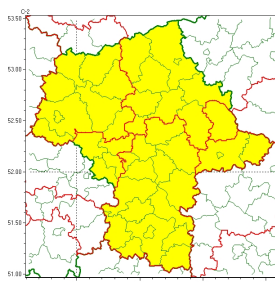

Przymrozki
2025-04-05 17:56