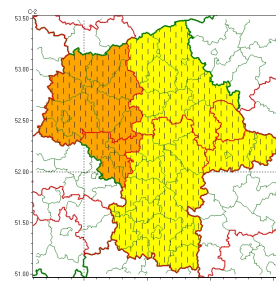

Silny wiatr
2025-04-05 17:56