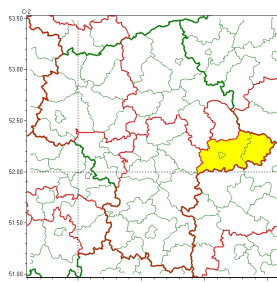

Opady śniegu
2025-04-05 17:56