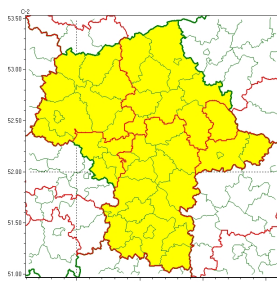

Zasięg ostrzeżeń w województwie

Oblodzenie
2025-04-05 17:56