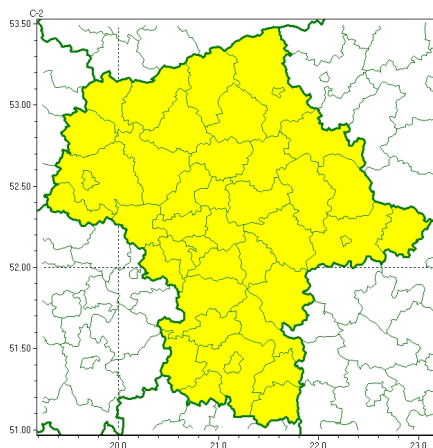

Zasięg ostrzeżeń w województwie

Przymrozki
2026-04-11 11:25

WOJEWÓDZTWO MAZOWIECKIE
OSTRZEŻENIA METEOROLOGICZNE ZBIORCZO NR 96
WYKAZ OBOWIĄZUJĄCYCH OSTRZEŻEŃ
o godz. 11:25 dnia 11.04.2026

Zjawisko/Stopień zagrożenia	Przymrozki/1
Obszar (w nawiasie numer ostrzeżenia dla powiatu)	powiaty: białobrzeski(40), ciechanowski(40), garwoliński(40), gostyniński(39), grodziski(36), grójecki(38), kozienicki(40), legionowski(38), lipski(39), łosicki(35), makowski(42), miński(39), mławski(44), nowodworski(38), ostrołęcki(43), Ostrołęka(42), ostrowski(41), otwocki(38), piaseczyński(37), Płock(41), płocki(41), płoński(40), pruszkowski(36), przasnyski(42), przysuski(39), pułtowski(40), Radom(41), radomski(41), Siedlce(35), siedlecki(35), sierpecki(44), sochaczewski(37), sokołowski(37), szydlowiecki(40), Warszawa(36), warszawski zachodni(38), węgrowski(37), wołomiński(39), wyszkowski(40), zwolencki(40), żuromiński(44), żyrardowski(37)
Ważność	od godz. 21:00 dnia 11.04.2026 do godz. 08:00 dnia 12.04.2026
Prawdopodobieństwo	80%
Przebieg	Prognozowany jest spadek temperatury powietrza do około -2°C, przy gruncie do -5°C.
SMS	IMGW-PIB OSTRZEGA: PRZYMROZKI/1 mazowieckie (wszystkie powiaty) od 21:00/11.04 do 08:00/12.04.2026 temp. min -2 st., przy gruncie -5 st. Dotyczy powiatów: wszystkie powiaty.
RSO	Woj. mazowieckie (wszystkie powiaty), IMGW-PIB wydał ostrzeżenie pierwszego stopnia o przymrozkach
Uwagi	Brak.