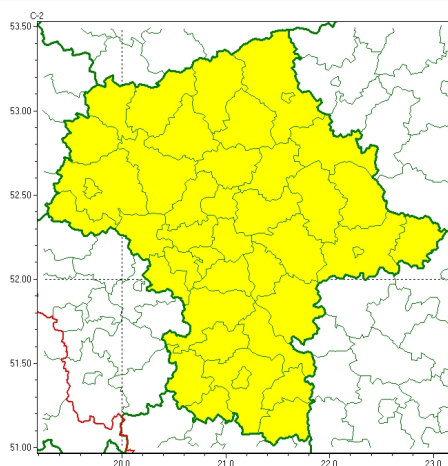

Zasięg ostrzeżeń w województwie

Przymrozki
2026-04-12 11:39

WOJEWÓDZTWO MAZOWIECKIE OSTRZEŻENIA METEOROLOGICZNE ZBIORCZO NR 97 WYKAZ OBOWIĄZUJĄCYCH OSTRZEŻEŃ o godz. 11:39 dnia 12.04.2026

Zjawisko/Stopień zagrożenia	Przymrozki/1
Obszar (w nawiasie numer ostrzeżenia dla powiatu)	powiaty: białobrzeski(41), ciechanowski(41), garwoliński(41), gostyniński(40), grodziski(37), grójecki(39), kozienicki(41), legionowski(39), lipski(40), łosicki(36), makowski(43), miński(40), mławski(45), nowodworski(39), ostrołęcki(44), Ostrołęka(43), ostrowski(42), otwocki(39), piaseczyński(38), Płock(42), płocki(42), płoński(41), pruszkowski(37), przasnyski(43), przysuski(40), pułtowski(41), Radom(42), radomski(42), Siedlce(36), siedlecki(36), sierpecki(45), sochaczewski(38), sokołowski(38), szydłowiecki(41), Warszawa(37), warszawski zachodni(39), węgrowski(38), wołomiński(40), wyszkowski(41), zwoleński(41), żuromiński(45), żyrardowski(38)
Ważność	od godz. 23:00 dnia 12.04.2026 do godz. 07:30 dnia 13.04.2026
Prawdopodobieństwo	80%
Przebieg	Prognozowany jest miejscami spadek temperatury powietrza do około -3°C , przy gruncie do około -6°C .
SMS	IMGW-PIB OSTRZEGA: PRZYMROZKI/1 mazowieckie (wszystkie powiaty) od 23:00/12.04 do 07:30/13.04.2026 temp. min -3 st., przy gruncie -6 st. Dotyczy powiatów: wszystkie powiaty.
RSO	Woj. mazowieckie (wszystkie powiaty), IMGW-PIB wydał ostrzeżenie pierwszego stopnia o przymrozkach
Uwagi	Brak.