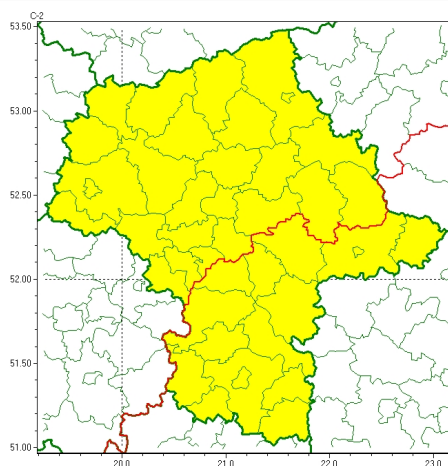

Zasięg ostrzeżeń w województwie

Silny wiatr
2026-04-25 11:52

WOJEWÓDZTWO MAZOWIECKIE
OSTRZEŻENIA METEOROLOGICZNE ZBIORCZO NR 100
WYKAZ OBOWIĄZUJĄCYCH OSTRZEŻEŃ
o godz. 11:52 dnia 25.04.2026

Zjawisko/Stopień zagrożenia	Silny wiatr/1
Obszar (w nawiasie numer ostrzeżenia dla powiatu)	powiaty: białobrzegi(44), garwoliński(44), grójecki(42), kozienicki(44), lipski(43), łosicki(39), miński(43), otwocki(42), piaseczyński(41), przysuski(43), Radom(45), radomski(45), Siedlce(39), siedlecki(39), szydłowiecki(44), zwoleński(44)
Ważność	od godz. 02:00 dnia 26.04.2026 do godz. 18:00 dnia 26.04.2026
Prawdopodobieństwo	85%
Przebieg	Prognozuje się wystąpienie silnego wiatru o średniej prędkości do 50 km/h, w porywach do 85 km/h, z zachodu i północnego zachodu.
SMS	IMGW-PIB OSTRZEGA: WIATR/1 mazowieckie (16 powiatów) od 02:00/26.04 do 18:00/26.04.2026 prędkość do 50 km/h, porywy do 85 km/h, W, NW. Dotyczy powiatów: białobrzegi, garwoliński, grójecki, kozienicki, lipski, łosicki, miński, otwocki, piaseczyński, przysuski, Radom, radomski, Siedlce, siedlecki, szydłowiecki i zwoleński.
RSO	Woj. mazowieckie (16 powiatów), IMGW-PIB wydał ostrzeżenie pierwszego stopnia o silnym wietrze
Uwagi	Brak.
Zjawisko/Stopień zagrożenia	Silny wiatr/1
Obszar (w nawiasie numer ostrzeżenia dla powiatu)	powiaty: ciechanowski(44), gostyniński(43), grodziski(40), legionowski(42), makowski(46), mławski(48), nowodworski(42), ostrołęcki(47), Ostrołęka(46), ostrowski(45), Płock(45), płocki(45), płoński(44), pruszkowski(40), przasnyski(46), pułtusi(44), sierpecki(48), sochaczewski(41), sokołowski(41), Warszawa(40), warszawski zachodni(42), węgrowski(41), wołomiński(43), wyszkowski(44), żuromiński(48), żyrardowski(41)