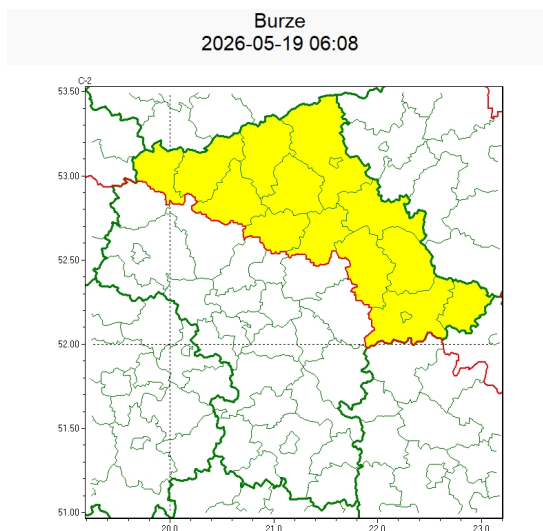

Zasięg ostrzeżeń w województwie

WOJEWÓDZTWO MAZOWIECKIE
OSTRZEŻENIA METEOROLOGICZNE ZBIORCZO NR 121
WYKAZ OBOWIĄZUJĄCYCH OSTRZEŻEŃ
o godz. 06:08 dnia 19.05.2026

Zjawisko/Stoień zagrożenia	Burze/1
Obszar (w nawiasie numer ostrzeżenia dla powiatu)	powiaty: ciechanowski(54), łosicki(50), makowski(55), mławski(59), ostrołęcki(57), Ostrołęka(55), ostrowski(55), przasnyski(56), pułtuski(53), Siedlce(48), siedlecki(49), sokołowski(51), węgrowski(50), wyszkowski(53), żuromiński(59)
Ważność	od godz. 12:00 dnia 19.05.2026 do godz. 23:00 dnia 19.05.2026
Prawdopodobieństwo	75%
Przebieg	Prognozowane są burze, którym miejscami będą towarzyszyć silne opady deszczu od 20 mm do 30 mm, oraz porywy wiatru do 65 km/h. Lokalnie grad.
SMS	IMGW-PIB OSTRZEGA: BURZE/1 mazowieckie (15 powiatów) od 12:00/19.05 do 23:00/19.05.2026 deszcz 30 mm, porywy 65 km/h, grad. Dotyczy powiatów: ciechanowski, łosicki, makowski, mławski, ostrołęcki, Ostrołęka, ostrowski, przasnyski, pułtuski, Siedlce, siedlecki, sokołowski, węgrowski, wyszkowski i żuromiński.
RSO	Woj. mazowieckie (15 powiatów), IMGW-PIB wydał ostrzeżenie pierwszego stopnia o burzach
Uwagi	Brak.