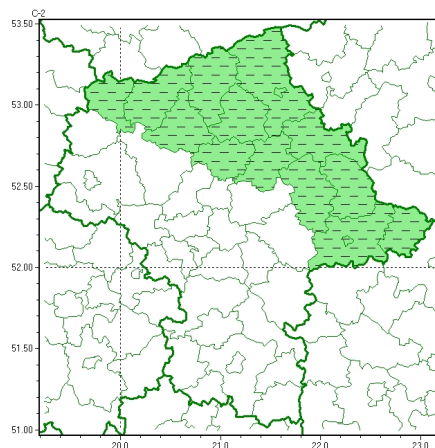

Zasięg ostrzeżeń w województwie

Burze
2026-05-19 19:45

WOJEWÓDZTWO MAZOWIECKIE
OSTRZEŻENIA METEOROLOGICZNE ZBIORCZO NR 122
WYKAZ OBOWIĄZUJĄCYCH OSTRZEŻEŃ
o godz. 19:45 dnia 19.05.2026

Zjawisko/Stopień zagrożenia	Burze/1 ODWOŁANIE
Obszar (w nawiasie numer ostrzeżenia dla powiatu)	powiaty: ciechanowski(54), łosicki(50), makowski(55), mławski(59), ostrołęcki(57), Ostrołęka(55), ostrowski(55), przasnyski(56), pułtuski(53), Siedlce(48), siedlecki(49), sokołowski(51), węgrowski(50), wyszkowski(53), żuromiński(59)
Czas odwołania	godz. 19:45 dnia 19.05.2026
Przyczyna	Zjawisko zakończyło się
SMS	IMGW-PIB INFORMUJE: BURZE/- mazowieckie (15 powiatów) 19:45/19.05.2026 ZJAWISKO ZAKOŃCZYŁO SIĘ. Dotyczy powiatów: ciechanowski, łosicki, makowski, mławski, ostrołęcki, Ostrołęka, ostrowski, przasnyski, pułtuski, Siedlce, siedlecki, sokołowski, węgrowski, wyszkowski i żuromiński.
RSO	Woj. mazowieckie (15 powiatów), IMGW-PIB odwołał ostrzeżenie pierwszego stopnia o burzach
Uwagi	Brak.