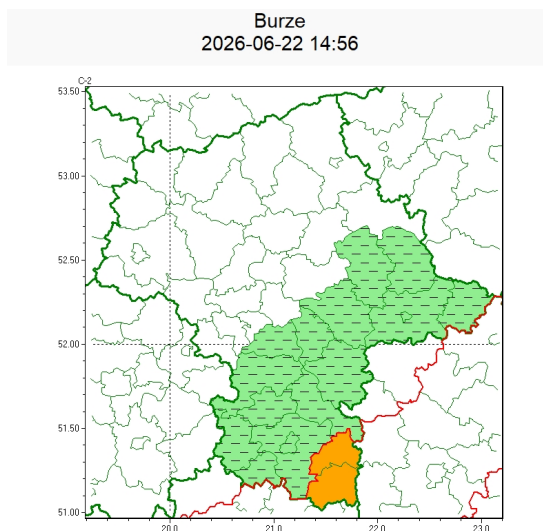

Zasięg ostrzeżeń w województwie

WOJEWÓDZTWO MAZOWIECKIE
OSTRZEŻENIA METEOROLOGICZNE ZBIORCZO NR 155
WYKAZ OBOWIĄZUJĄCYCH OSTRZEŻEŃ
o godz. 14:56 dnia 22.06.2026

Zjawisko/Stopień zagrożenia	Burze/2 ODWOŁANIE
Obszar (w nawiasie numer ostrzeżenia dla powiatu)	powiaty: białobrzegi(67), garwoliński(66), grójecki(65), kozienicki(68), łosicki(61), miński(65), otwocki(64), piaseczyński(63), przysuski(63), Radom(68), radomski(68), Siedlce(61), siedlecki(62), sokołowski(64), szydłowiecki(64), węgrowski(66)
Czas odwołania	godz. 14:55 dnia 22.06.2026
Przyczyna	Zjawisko zakończyło się
SMS	IMGW-PIB INFORMUJE: BURZE/- mazowieckie (16 powiatów) 14:55/22.06.2026 ZJAWISKO ZAKOŃCZYŁO SIĘ. Dotyczy powiatów: białobrzegi, garwoliński, grójecki, kozienicki, łosicki, miński, otwocki, piaseczyński, przysuski, Radom, radomski, Siedlce, siedlecki, sokołowski, szydłowiecki i węgrowski.
RSO	Woj. mazowieckie (16 powiatów), IMGW-PIB odwołał ostrzeżenie drugiego stopnia o burzach
Uwagi	Brak.
Zjawisko/Stopień zagrożenia	Burze/2
Obszar (w nawiasie numer ostrzeżenia dla powiatu)	powiaty: lipski(65), zwoleński(66)
Ważność	od godz. 08:00 dnia 22.06.2026 do godz. 18:00 dnia 22.06.2026
Prawdopodobieństwo	80%
Przebieg	Prognozowane są burze, którym miejscami będą towarzyszyć bardzo silne opady deszczu od 30 mm do 40 mm, oraz porywy wiatru do 75 km/h. Lokalnie grad.

SMS	IMGW-PIB OSTRZEGA: BURZE/2 mazowieckie (2 powiaty) od 08:00/22.06 do 18:00/22.06.2026 deszcz 40 mm, porywy 75 km/h, grad. Dotyczy powiatów: lipski i zwoleński.
RSO	Woj. mazowieckie (2 powiaty), IMGW-PIB wydał ostrzeżenie drugiego stopnia o burzach
Uwagi	Brak.