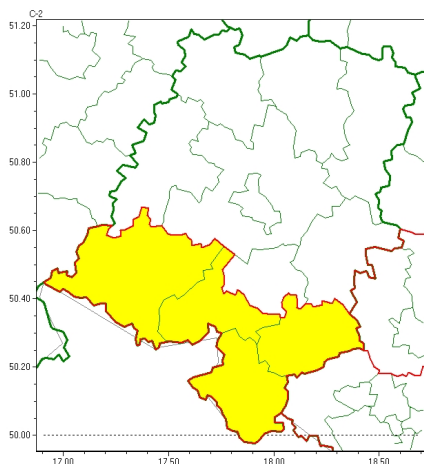

Zasięg ostrzeżeń w województwie

Intensywne opady śniegu
2024-11-21 11:52

WOJEWÓDZTWO OPOLSKIE
OSTRZEŻENIA METEOROLOGICZNE ZBIORCZO NR 227
WYKAZ OBOWIĄZUJĄCYCH OSTRZEŻEŃ
o godz. 11:52 dnia 21.11.2024

Zjawisko/Stopień zagrożenia	Intensywne opady śniegu/1
Obszar (w nawiasie numer ostrzeżenia dla powiatu)	powiaty: głubczycki(119), kędzierzko-kozielski(115), nyski(123), prudnicki(121)
Ważność	od godz. 22:00 dnia 21.11.2024 do godz. 08:00 dnia 22.11.2024
Prawdopodobieństwo	80%
Przebieg	Prognozowane są opady śniegu powodujące przyrost pokrywy śnieżnej o około 10 cm. Lokalnie możliwe są zawieje śnieżne.
SMS	IMGW-PIB OSTRZEŻENIA: NIEG/1 opolskie (4 powiaty) od 22:00/21.11 do 08:00/22.11.2024 przyrost pokrywy około 10 cm. Dotyczy powiatów: głubczycki, kędzierzko-kozielski, nyski i prudnicki.
RSO	Woj. opolskie (4 powiaty), IMGW-PIB wydał ostrzeżenie pierwszego stopnia o intensywnych opadach śniegu
Uwagi	Brak.