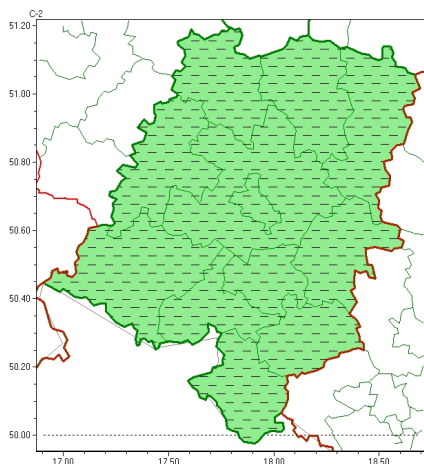

Zasięg ostrzeżeń w województwie

Opady mroźne
2024-11-24 05:35

WOJEWÓDZTWO OPOLSKIE
OSTRZEŻENIA METEOROLOGICZNE ZBIORCZO NR 230
WYKAZ OBSZARÓW ZJAWIENIA SIĘ TYCH OSTRZEŻENI
o godz. 05:35 dnia 24.11.2024

Zjawisko/Stopień zagrożenia	Opady mroźne/1 ODWOŁANIE
Obszar (w nawiasie numer ostrzeżenia dla powiatu)	powiaty: brzeski(106), kłodzki(117), kluczborski(104), krapkowicki(113), namysłowski(105), oleski(106), Opole(107), opolski(107), strzelecki(109)
Czas odwołania	godz. 05:35 dnia 24.11.2024
Przyczyna	Zjawisko nie wystąpi.
SMS	IMGW-PIB INFORMUJE: MROŻNE OPADY/- opolskie (9 powiatów) 05:35/24.11.2024 ZJAWISKO NIE WYSTĄPI. Dotyczy powiatów: brzeski, kłodzki, kluczborski, krapkowicki, namysłowski, oleski, Opole, opolski i strzelecki.
RSO	Woj. opolskie (9 powiatów), IMGW-PIB odwołał ostrzeżenie pierwszego stopnia o opadach mroźnych
Uwagi	Temperatura przed nadjeściem opadów wzrosła powyżej 0°C.
Zjawisko/Stopień zagrożenia	Opady mroźne/1 ODWOŁANIE
Obszar (w nawiasie numer ostrzeżenia dla powiatu)	powiaty: głubczycki(121), nyski(125), prudnicki(123)
Czas odwołania	godz. 05:35 dnia 24.11.2024
Przyczyna	Zjawisko zakończyło się.
SMS	IMGW-PIB INFORMUJE: MROŻNE OPADY/- opolskie (3 powiaty) 05:35/24.11.2024 ZJAWISKO ZAKOŃCZYŁO SIĘ. Dotyczy powiatów: głubczycki, nyski i prudnicki.