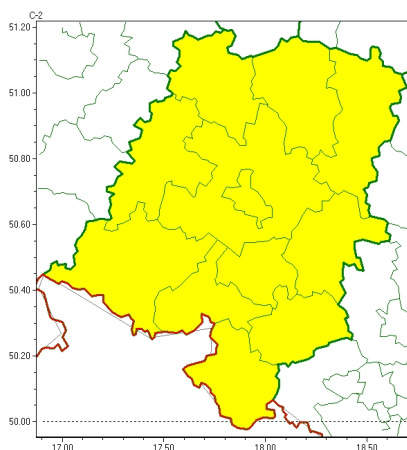

Zasięg ostrzeżeń w województwie

Przymrozki
2026-04-11 11:25

WOJEWÓDZTWO OPOLSKIE
OSTRZEŻENIA METEOROLOGICZNE ZBIORCZO NR 46
WYKAZ OBOWIĄZUJĄCYCH OSTRZEŻEŃ
o godz. 11:25 dnia 11.04.2026

Zjawisko/Stopień zagrożenia	Przymrozki/1
Obszar (w nawiasie numer ostrzeżenia dla powiatu)	powiaty: brzeski(27), głubczycki(28), kędzierzyńsko-kozielski(28), kluczborski(28), krapkowicki(27), namysłowski(30), nyski(30), oleski(28), Opole(25), opolski(26), prudnicki(28), strzelecki(26)
Ważność	od godz. 21:00 dnia 11.04.2026 do godz. 08:00 dnia 12.04.2026
Prawdopodobieństwo	80%
Przebieg	Prognozowany jest spadek temperatury powietrza do około -2°C, przy gruncie do -5°C.
SMS	IMGW-PIB OSTRZEGA: PRZYMROZKI/1 opolskie (wszystkie powiaty) od 21:00/11.04 do 08:00/12.04.2026 temp. min -2 st., przy gruncie -5 st. Dotyczy powiatów: wszystkie powiaty.
RSO	Woj. opolskie (wszystkie powiaty), IMGW-PIB wydał ostrzeżenie pierwszego stopnia o przymrozkach
Uwagi	Brak.